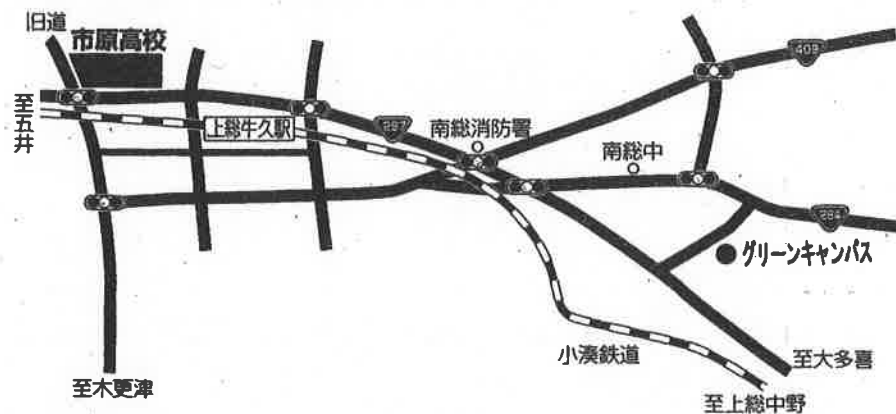

平成31年2月21日

保護者様

千葉県立鶴舞桜が丘高等学校
校長 小林 一雄

登校練習を兼ねた学年集会の実施について

立春の候、保護者のみなさまにおかれましては、ますます御健勝のこととお喜び申し上げます。

さて、この度、統合に向けての登校練習を兼ねた学年集会を、下記のとおり実施しますので、御理解と御協力をお願いします。

記

- 1 目的 来年度から本校は、市原高校と統合し市原高校の校舎で学習活動を行うことになる。4月以降の登校が安全にでき、また市原高校の生徒や職員と一日も早く馴染めるように、今年度のうちに模擬登校を実施し、市原高校と合同の学年集会を行う。
- 2 期日 平成31年3月19日(火)
- 3 場所 千葉県立市原高等学校 体育館
正門を通り、生徒昇降口で上履きに履き替え、下足を持って体育館に集合する。
- 4 日程 8:35～8:45 SHR (体育館)
9:00～9:30 学年集会 (1年:小体育館 2年:体育館)
9:40～10:10 LHR
- 5 持ち物 上履き (袋に入れて持参し、その袋を下足入れとして使用します。)
- 6 交通の案内 小湊鉄道上総牛久駅下車、徒歩10分
大多喜方面から小湊バス上総牛久駅前下車
茂原方面から小湊バス上総牛久駅前下車
里見方面から小湊バス上総牛久駅前下車

- ※ 校内への送迎車の乗り入れはできません。
- ※ バイクは正門でエンジンを切り、駐輪場まで押して行ってください。