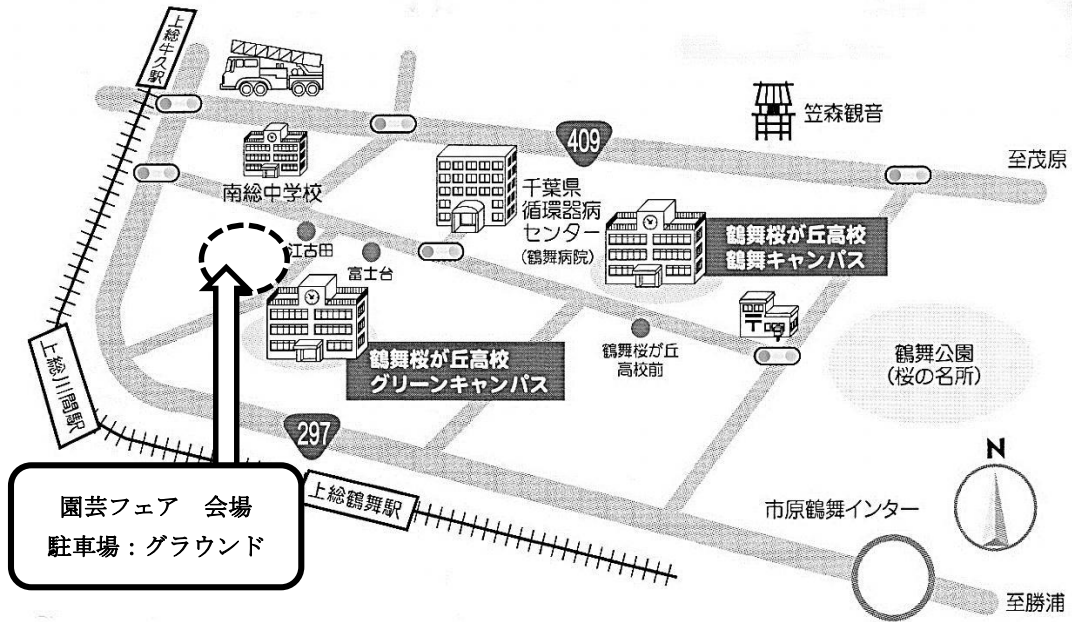

##### 【草花】

各種花壇苗…50円～      ポットカーネーション…500円

各種花のプランター…500円～

#### 4 その他

- ① 駐車場開場は8：00を目安にしています。極端に早い時刻の来校は近隣道路の混雑の原因になりますのでお控え願います。
- ② 苗の種類によっては即日完売となる場合もあります。あらかじめ御了承願います。
- ③ 当日は容器を御持参ください。
- ④ このことについてのお問い合わせは、園芸科（食とみどり科）（橋本）までお願いいたします。

TEL 0436-88-3211

グリーンキャンパスへのアクセス