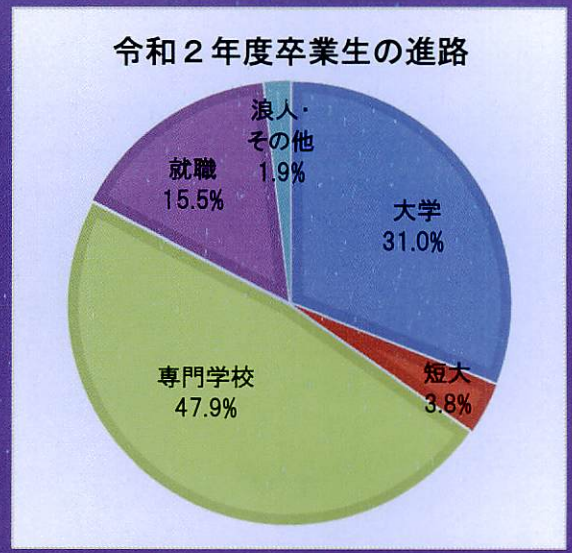

進路指導 ~ Future ~

四年制大学		短期大学	専門学校		就職	
日本大 順天堂大 亜細亜大 国士館大 帝京大 拓殖大 大東文化大 文教大 大正大 立正大 二松学舎大 杏林大 神田外語大 千葉工業大 千葉経済大 千葉商科大	帝京平成大 東京電機大 開智国際大 中央学院大 江戸川大 和洋女子大 流通経済大 麗澤大 聖徳大 敬愛大 淑徳大 明海大 日本女子体育大 国際武道大 了徳寺大	大妻女子短大 実践女子短大 植草学園短大 昭和学院短大 聖徳大短大 千葉経済大短大 千葉敬愛短大 上野学園短大 東京経営短大	日本医科大学看護 千葉医療センター附属千葉看護 千葉市青葉看護 葵会柏看護 日本健康医療 北原学院歯科衛生 太陽歯科衛生士 八千代リハビリテーション学院 中央自動車大学校 中央工学校 日本自動車 日本工学院 日本電子 国際理工情報デザイン 国際文化理容美容 千葉美容	国際理容美容 服部栄養 武蔵野栄養 香川調理製菓 千葉調理師 竹早教員保育士 千葉女子 江戸川おおたかの森 神田外語学院 早稲田速記医療福祉 大原簿記法律 船橋情報ビズ初 青山製図 スカイ総合ベッ 千葉デザイナー学院	白井市役所 我孫子市消防 鎌ヶ谷市消防 千葉県警 刑務官 陸・海・航空自衛隊 イオン 稲葉製作所 京成電鉄 トヨタレンタリース 東武百貨店 東武ストア マルエツ ヤマダ電機 J R東海 千葉日産自動車	ジョイフル本田 くすりの福太郎 佐川急便 モロゾフ サンデリカ 源吉兆庵 北総白井病院 老人ホーム菊華園 鎌ヶ谷カントリー倶楽部 船橋カントリー倶楽部 日鉄 SG ワイヤ シルド千葉工場 ホリキリ
	他	他		他	他	他

主な指定校推薦校		
日本大学 亜細亜大学 拓殖大学 東京電機大学 東京農業大学 文教大学 立正大学 聖徳大学 流通経済大学	千葉工業大学 千葉商科大学 千葉経済大学 麗澤大学 江戸川大学 秀明大学 中央学院大学 淑徳大学 和洋女子大学	大妻女子短大 戸板女子短大 実践女子短大 植草学園短大 昭和学院短大 聖徳大学短大 千葉敬愛短大 千葉経済大学短大
		他