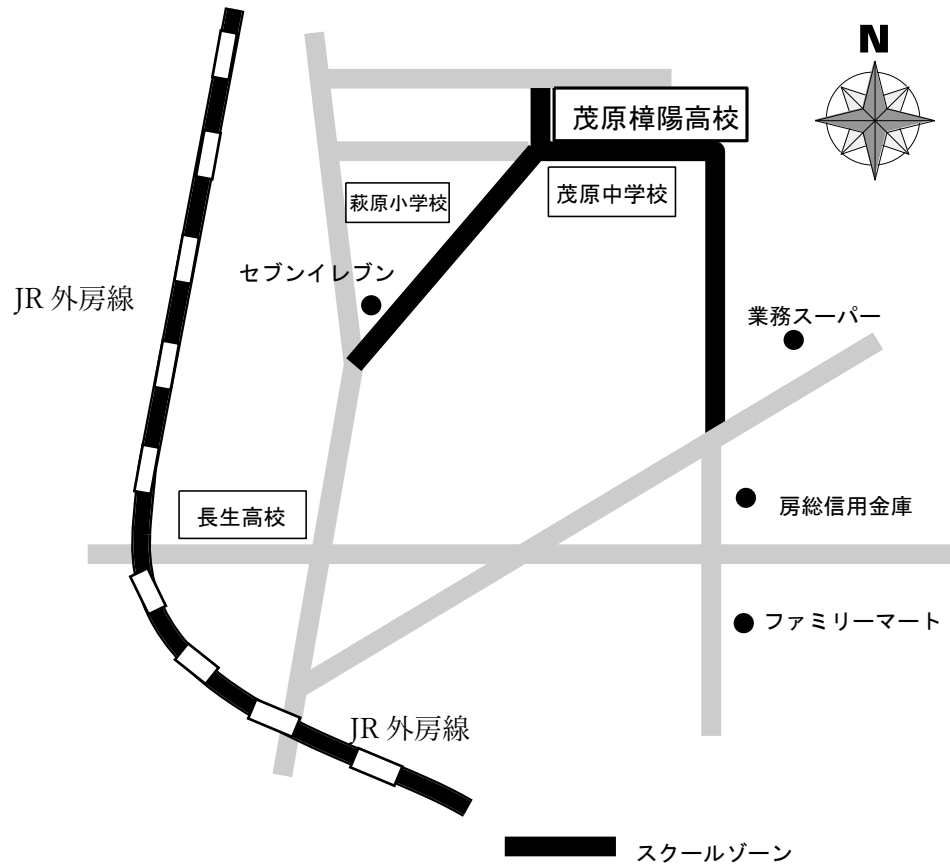

令和2年6月26日

保護者 様

千葉県立茂原樟陽高等学校
校長 西川 明夫

6月29日（月）からの授業について（お知らせ）

日頃から、本校の教育活動に御理解と御協力いただき、誠にありがとうございます。

千葉県教育委員会から通知を受け、本校では、6月29日（月）から時差登校を終了し一斉登校・短縮日課を実施します。

つきましては、下記の日課表を確認のうえ、安全に配慮して登校するよう御指導願います。

また、先日お伝えしたとおり、健康観察は継続して実施します。御家庭において検温、健康観察カードの記入等御協力くださいますようお願いいたします。登校後、昇降口で担当職員の健康チェックを実施します。

記

<日課表>

健康チェック (朝の読書)	8:15～ 8:45
SHR	8:45～ 8:55
1 限	9:00～ 9:45
2 限	9:55～10:40
3 限	10:50～11:35
4 限	11:45～12:30
昼食・休憩	12:30～13:15
5 限	13:15～14:00
6 限	14:10～14:55
清掃	14:55～15:10
SHR	15:10～15:15

※ 登校時間帯においては、本校周辺及び正門前の道路はスクールゾーン（裏面参照）に指定されており、午前7時から午前8時30分までは自動車の通行はできませんので御注意ください。

<学校周辺の通行禁止区域等について>

※ 午前7時から午前8時30分までスクールゾーンは自動車「通行禁止」です。