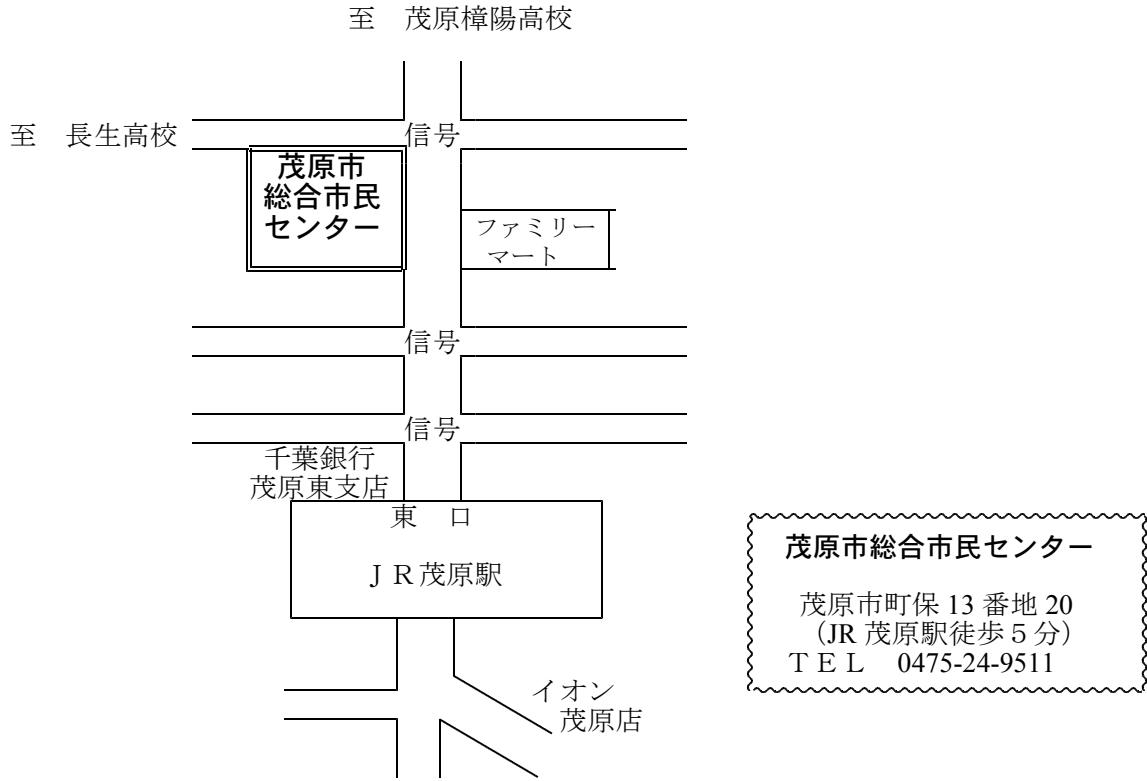

略 図

茂原市総合市民センター 4F 大ホール 会場図