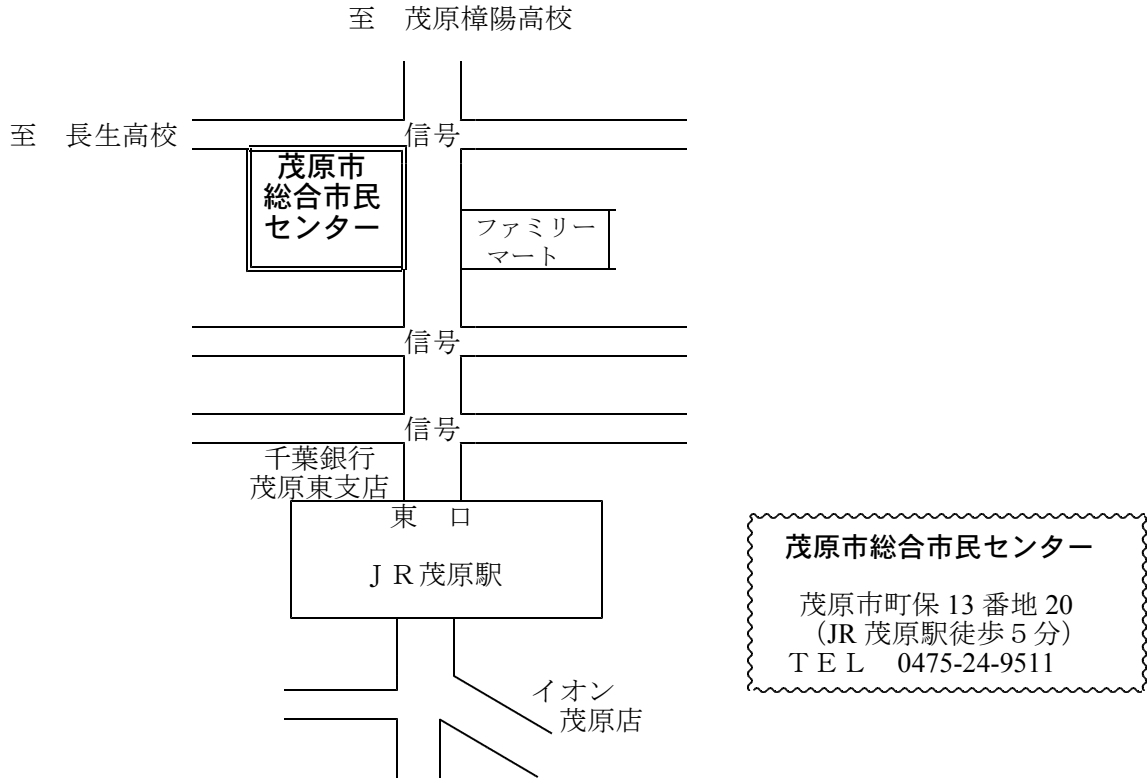

略 図

茂原市総合市民センター 4 F 大ホール 会場図