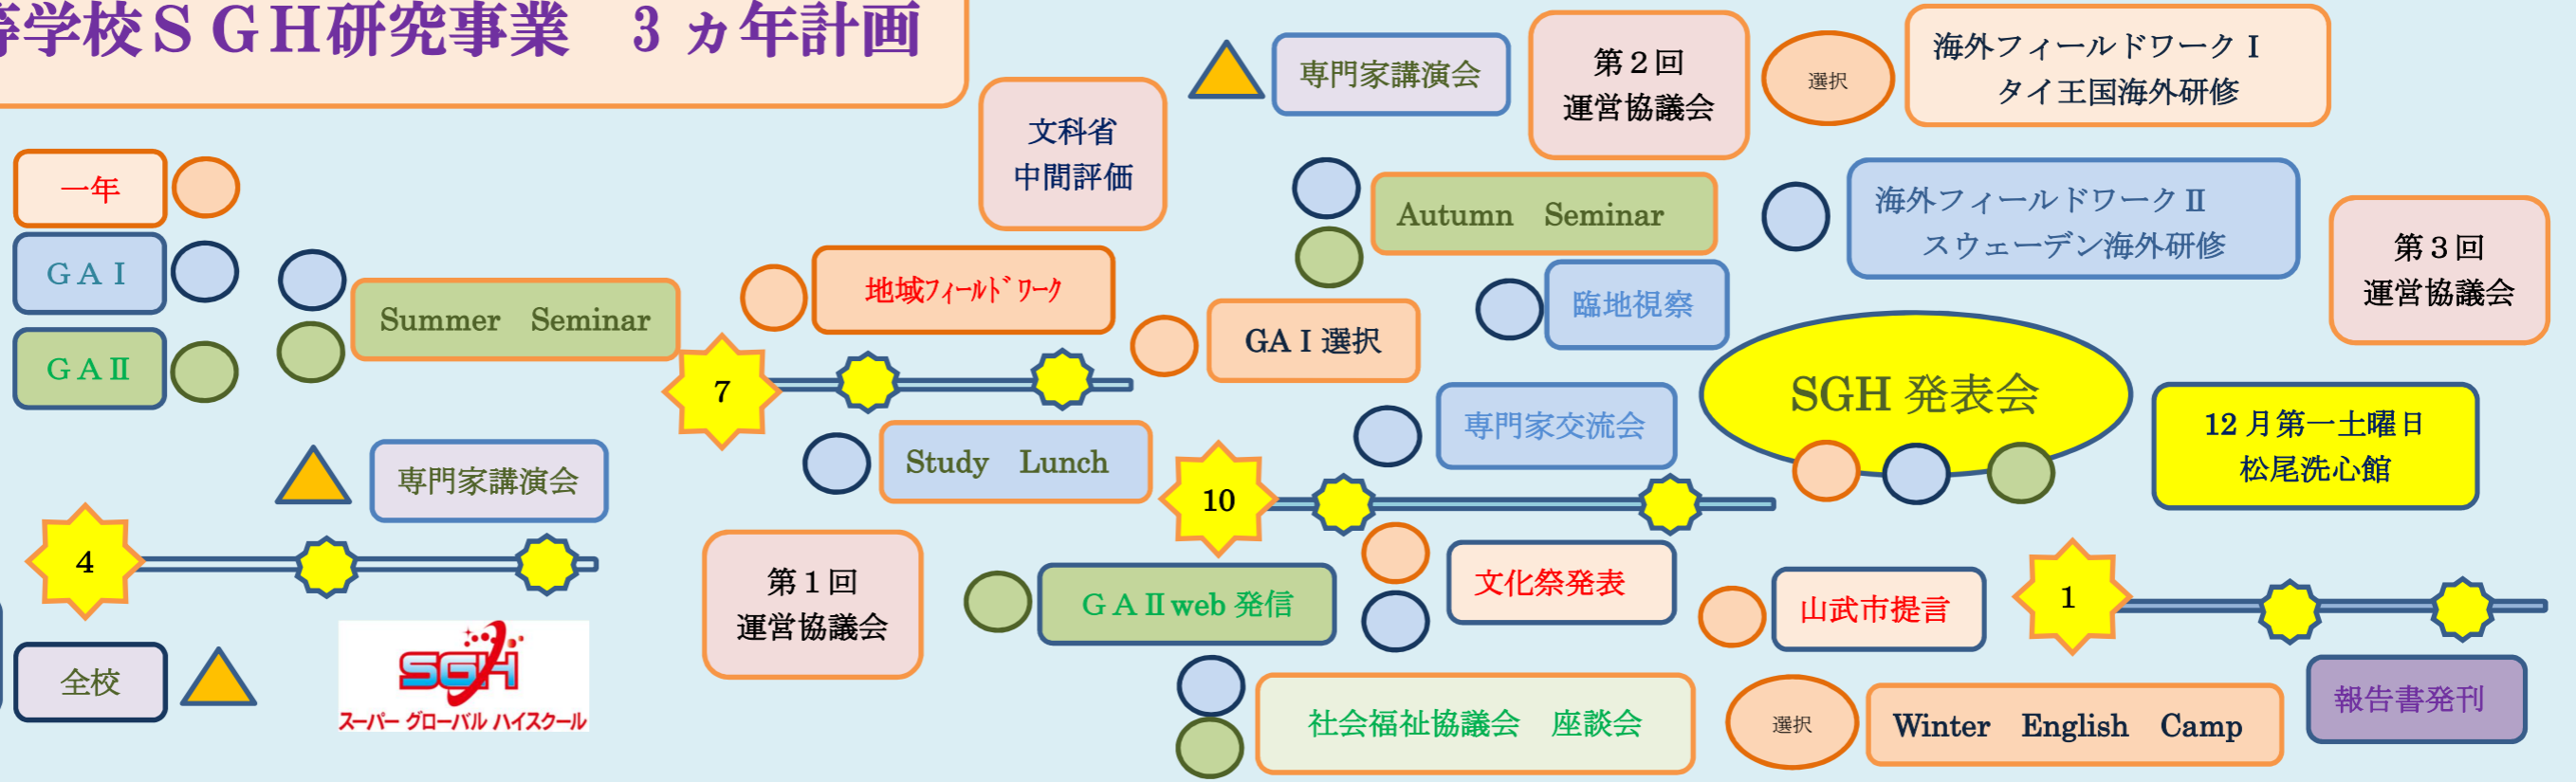

松尾高等学校SGH研究事業 3カ年計画

2017

2018

2019