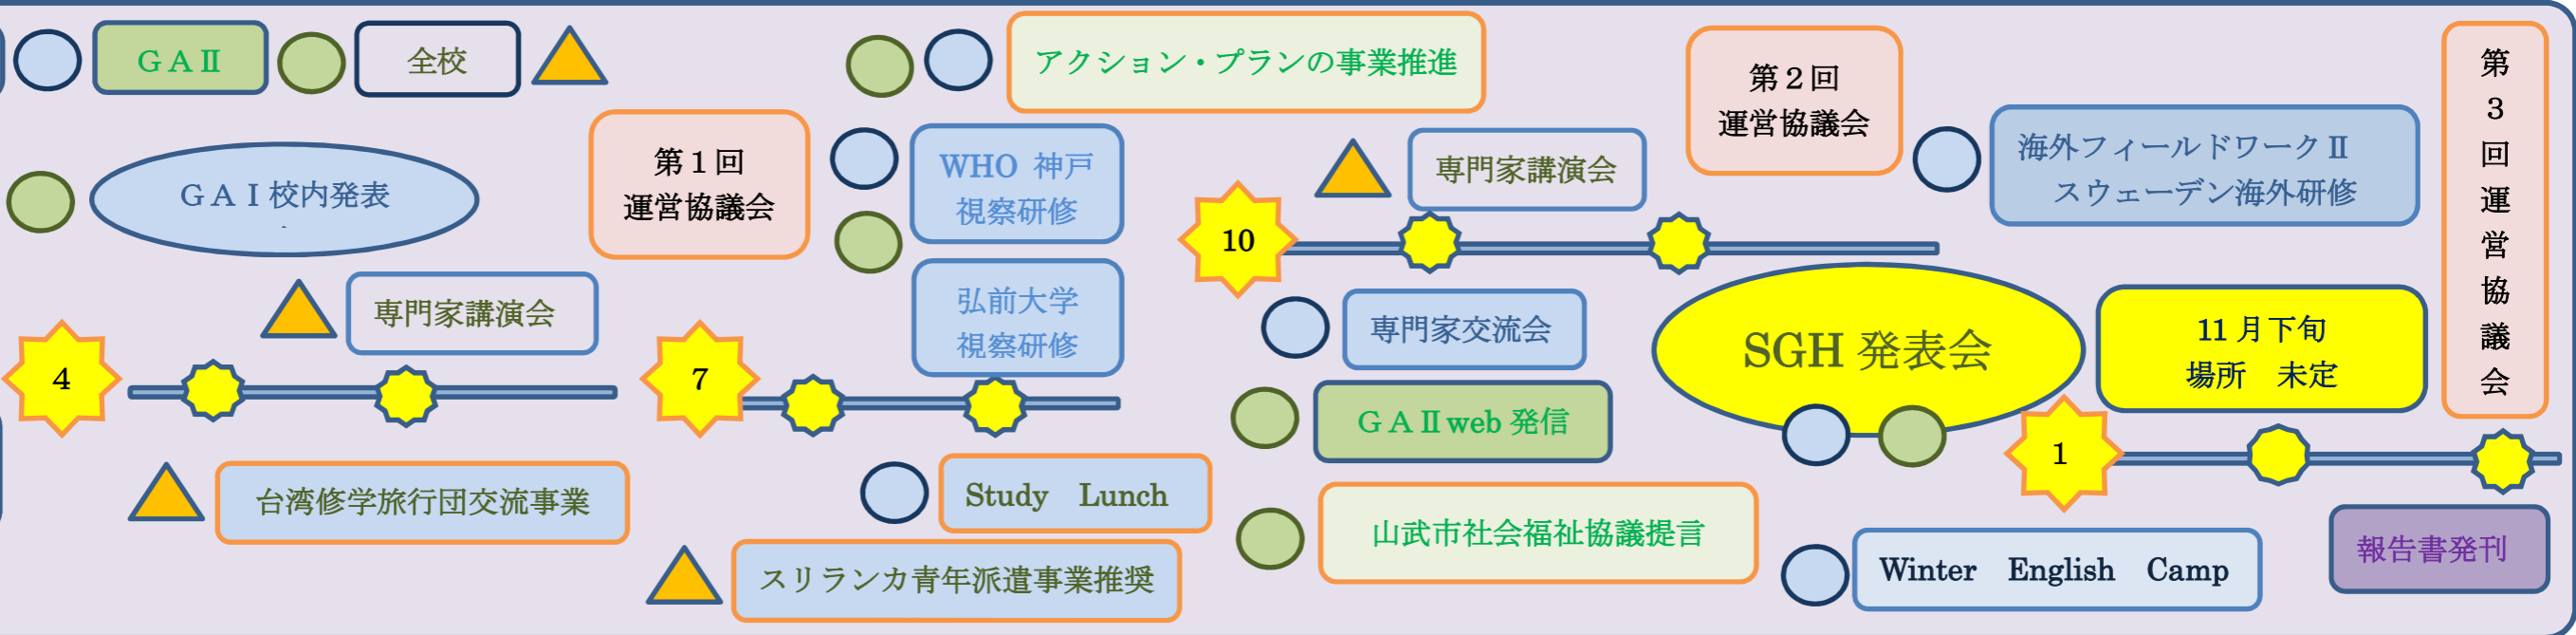

松尾高等学校SGH研究事業 3カ年計画

2017

2018

2019