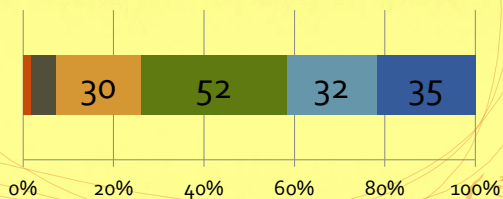

- 山武市の高齢者の割合はどれくらいだと思いますか。

■ 約10% ■ 約20% ■ 約30% ■ 約40% ■ 約50% ■ 約60%