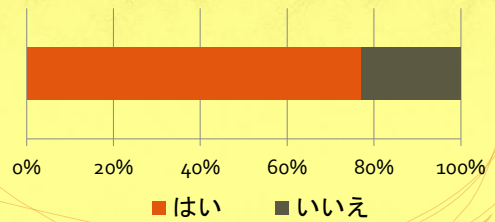

## 山石商会 を訪ねて

- 介護を有する人へのサポート
- 学んだこと
- 地域への提言

ゴミが道路にあるだけでも  
車いすの人にとっては、大変

まだまだ高齢者への配慮が足りない  
車いすを安心して使用できる環境作り  
共生社会の実現

アンケートから見る若者の意識  
松尾高校1年生 161名対象

- バリアフリーは身近にあると思いますか。

アンケートから見る若者の意識  
松尾高校1年生 161名対象

- 山武市の高齢者の割合はどれくらいだと思いますか。

■ 約10% ■ 約20% ■ 約30% ■ 約40% ■ 約50% ■ 約60%