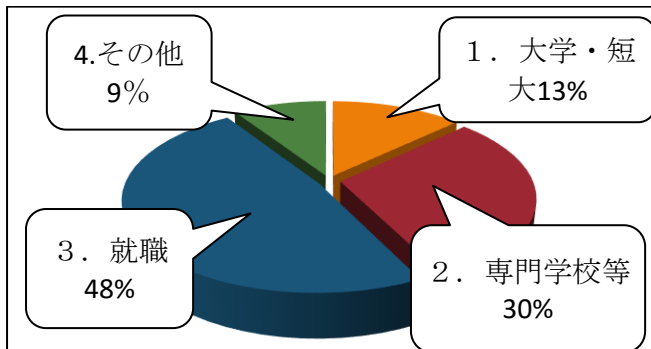

<令和3年度卒業生の進路内定状況>

令和4.3.1現在

進路先	男子	女子	計(人)
1. 大学・短大	3	4	7
2. 専門学校等	11	5	16
3. 就職	8	19	27
4. その他(未定・浪人含む)	3	2	4
合計	25	29	54
進路決定率(%)	88	97	92.6

<令和3年度卒業生の主な進路内定先> (令和4.3.1現在)

四年制大学・短大

城西国際大学 淑徳大学 千葉経済大学 和洋女子大学 目白大学