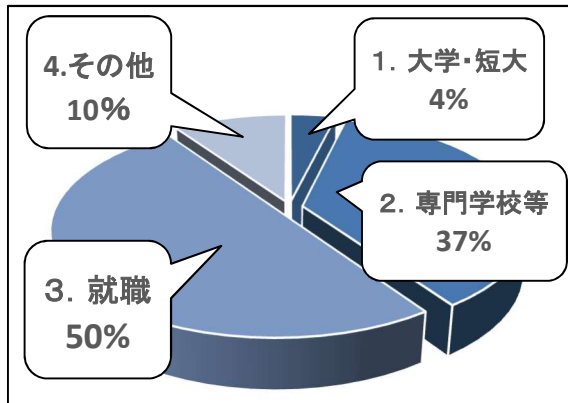

令和2年度卒業生進路状況 (令和3.3.28現在)

進路先	男子	女子	計(人)
1. 大学・短大	0	2	2
2. 専門学校等	12	8	20
3. 就職	16	10	26
4. その他(未定・浪人含む)	2	2	4
合計	30	22	52
進路決定率(%)	93	91	92.3

生徒一人ひとりに合った、きめ細やかな指導体制をとっており、高い進路決定率を誇っています。

<令和2年度卒業生の主な進路内定先> (令和3.3.1現在)