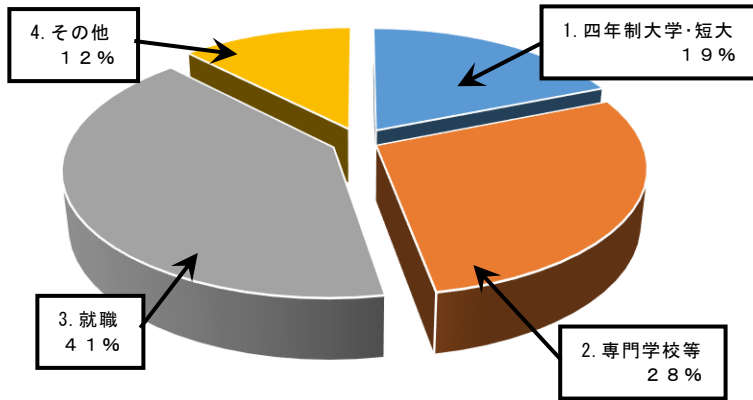

平成30年度卒業生進路状況 【平成31年 3月29日現在】

進路先	男子	女子	計(人)
1. 四年制大学・短大	9	11	20
2. 専門学校等	22	8	30
3. 就職	24	19	43
4. その他(未定・浪人含む)	5	8	13
合計	60	46	106
進路決定率(%)	92	83	88

<主な進路内定先>

四年制大学（人）

- | | | |
|-----------------|-----------------|--------------|
| 千葉工業大学社会システム科 | 千葉商科大学人間社会学部（3） | 千葉商科大学政策情報学部 |
| 千葉商科大学サービス総合学部 | 敬愛大学経営学科 | 開智国際大学教育学部 |
| 立正大学文学部 | 日本大学生産工学部 | 淑徳大学総合福祉学部 |
| 東京情報大学総合情報学部（2） | 植草学園大学発達教育学部 | |