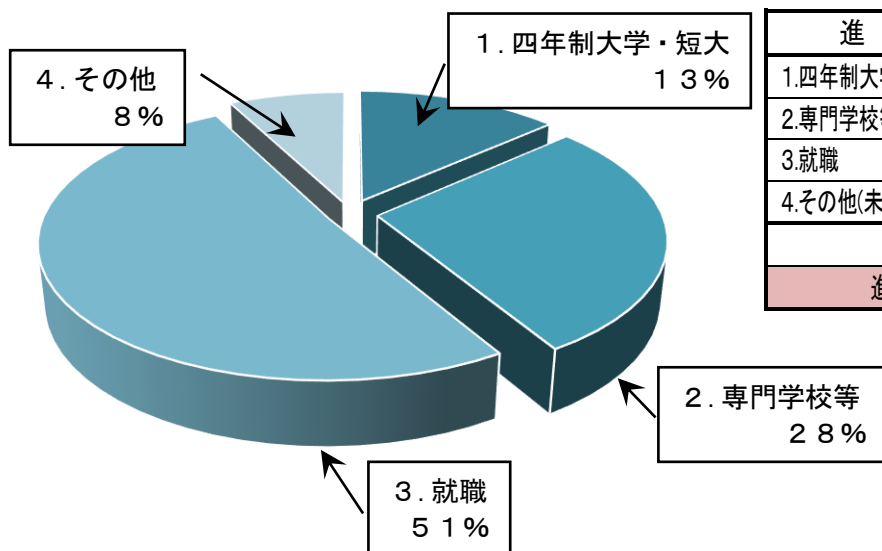

平成29年度卒業生進路状況 【平成30年 3月29日現在】

進路先	男子	女子	計(人)
1. 四年制大学・短大	5	9	14
2. 専門学校等	21	8	29
3. 就職	26	27	53
4. その他(未定・浪人含む)	4	4	8
合計	56	48	104
進路決定率(%)	93	92	92

<主な進路内定先>

四年制大学

植草学園大学保健医療学部(2)
城西国際大学メディア学部
日本大学生産工学部

城西国際大学環境社会学部
千葉商科大学サービス創造学部(2)
和洋女子大学人文学部