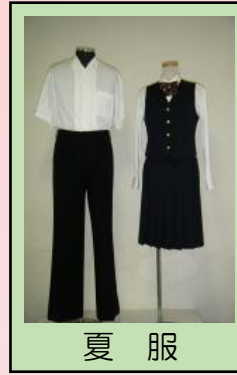

千葉県立君津商業高等学校

Chiba Prefectural Kimitsu Commercial High School

県立高校名簿へ

君津商業高校へ

月 日 () 日 時

冬服

夏服

君商ブランド4つのSで未来を拓け!