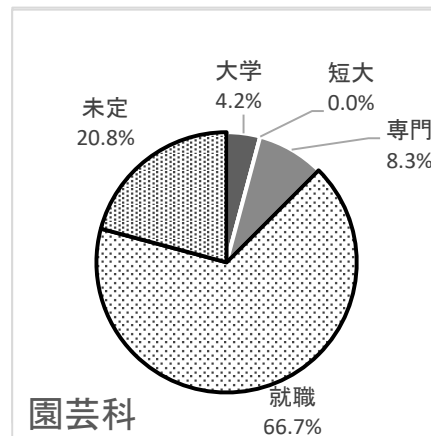

【園芸科】(卒業生男子16名女子9名計25名)

1 進路状況

(1)進 学(希望者3名)

	大学	短大	専門	未定	計
男	1	0	1	0	2
女	0	0	1	0	1
計	1	0	2	0	3

(2)就 職(希望者21名)

	学校斡旋	縁故・自己開拓	公務員	未定	計
男	6	3	0	4	13
女	6	1	0	1	8
計	12	4	0	5	21

*2名以上の場合は、()内に人数を示してあります。

2 進学合格先(大学1名 専門学校2名)