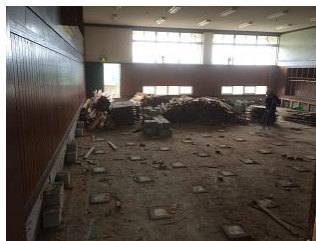

2020.07.02「放送による生徒総会を実施」

7月2日（木）の6限目に、放送による生徒総会が実施されました。今年度の生徒総会は、新型コロナウイルス感染症防止対策として放送での実施となりました。事前に、生徒会役員・顧問による入念なる準備をしたうえで実施されました。すべての議案に対する賛否は、教室棟の各階にいる生徒会役員が各クラスから報告される賛否の数について、LINEを使い放送室にいる役員に報告をするという対策を講じての実施でした。体育館で生徒総会が開催できない。教室棟と放送室が離れているという悪環境をどのようにしたら克服できるのか、よく考えられた生徒総会だったと思います。議案は、すべて可決されました。生徒会役員の皆さんお疲れ様でした。

2020.07.03「格技場大規模改修電気設備工事について」

7月1日（水）から令和3年1月29日（金）までの工期日程で、現在格技場の大規模改修に向けて格技場内の解体工事が7月1日から始まりましました。この改修工事は、**市原高校長寿化対策（その1）**として今年度に行われる工事です。今後、数年かけて市原高校の建造物の大規模改修が予定されています（詳細は未定）。本日の改修工事の進捗状況は、柔道場の畳が取り払われ床の木材も取り除かれている状態でした。剣道場の床を取り外す工事に入っている状況でした。

ご来校の際には、工事車両等の出入り等もあり、ご迷惑をおかけいたしますが、ご理解とご協力をお願いいたします。

工事について表示されている  
立て看板（校門入り口左手に設置）

柔道場の今(7/3 9:40 撮影)  
普段なかなか見ることができない畳の下の部分です

グラウンド側から見た格技場  
工事車両が入るためグラウンドには鉄板が置かれています