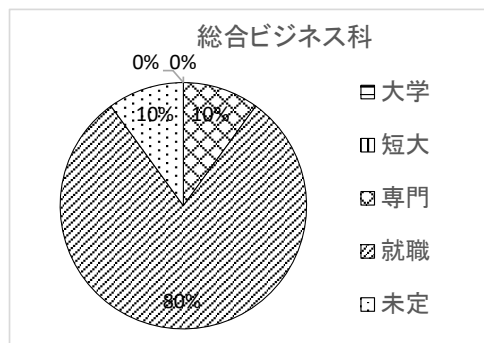

【総合ビジネス科】

1 進路状況

(1)進学(希望者1名)

	大学	短大	専門	未定	計
男	0	0	0	0	0
女	0	0	1	0	1
計	0	0	1	0	1

(2)就職(希望者9名)

	学校斡旋	縁故等	公務員	未定	計
男	3	2	0	0	5
女	1	2	0	1	4
計	4	4	0	1	9

2 進学合格先

専門学校(1名)
千葉医療秘書専門学校