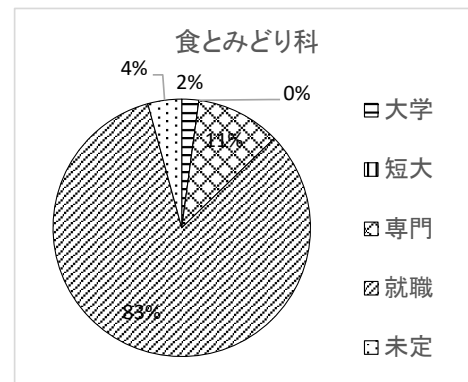

3 就職内定先(学校斡旋4名)

ビューテック(株)関東事業所 千葉営業所 日本梱包運輸倉庫(株)
社会福祉法人 清流会(清流園) (株)共栄

【食とみどり科】

1 進路状況

(1)進学(希望者8名)

	大学	短大	専門	未定	計
男	0	0	6	0	6
女	1	0	0	1	2
計	1	0	6	1	8

(2)就職(希望者40名)

	学校斡旋	縁故等	公務員	未定	計
男	24	4	0	0	28
女	10	1	0	1	12
計	34	5	0	1	40