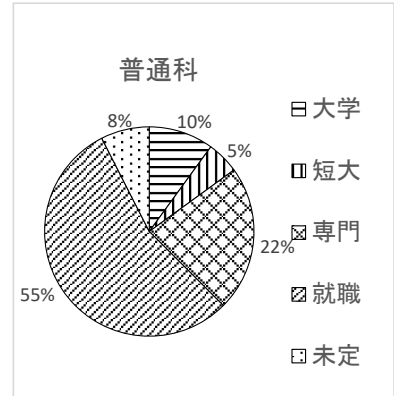

令和元年度 進路状況

千葉県立市原高等学校
令和2年3月31日

【普通科】

1 進路状況

(1) 進学(希望者32名)

	大学	短大	専門	未定	計
男	4	1	10	1	16
女	4	3	8	1	16
計	8	4	18	2	32

(2) 就職(希望者48名)

	学校斡旋	縁故等	公務員	未定	計
男	25	2	2	2	31
女	13	2	0	2	17
計	38	4	2	4	48

*2名以上の場合は、()内に人数を示してあります。

2 進学合格先

大学(8名)

千葉工業大 千葉商科大(2) 淑徳大学 東京情報大学
城西国際大 麗澤大学 植草学園大学

短大(4名)

千葉敬愛短期大学(3) 千葉明德短期大学

専門学校(18名)

千葉県立鶴舞看護専門学校 千葉県立市原高等技術専門学校
国際医療福祉専門学校 国際理工情報デザイン専門学校(3)
千葉調理師専門学校 千葉女子専門学校(2) 東京IT会計専門学校
大原簿記公務員専門学校 千葉校 専門学校千葉デザイナー学院
ハッピー製菓調理専門学校 国際トラベル・ホテル・ブライダル専門学校
東京ホスピタリティツーリズム専門学校 他