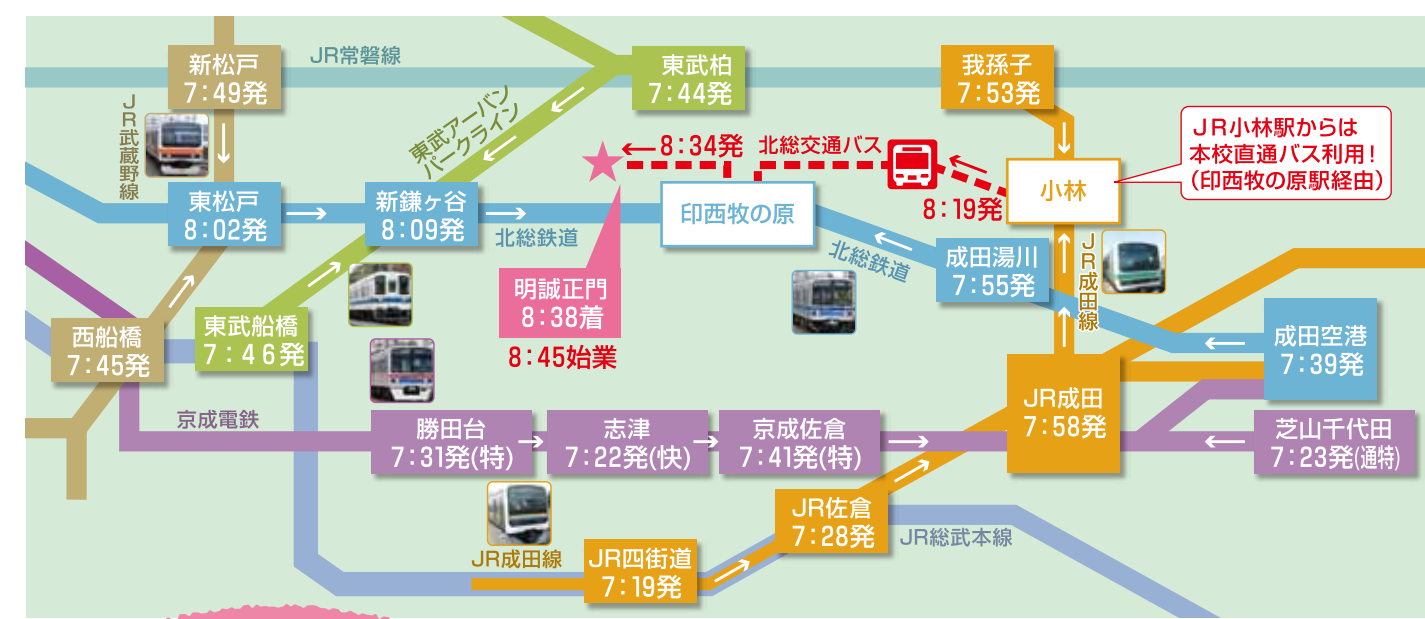

Access アクセス