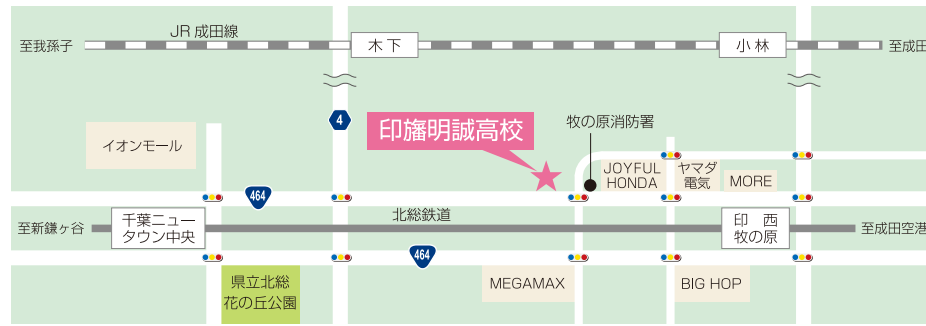

学校説明会、文化祭日程

8月4日(火)		
学校説明会	9:00 ~ 9:30	受付
	9:30 ~ 10:50	説明会
	11:00 ~ 12:00	部活動体験、個別相談会
9月6日(日)		
文化祭	9:30 ~ 14:00	文化祭(秋桜祭文化の部)
	10:00 ~ 14:00	個別相談会

11月7日(土)		
学校説明会	8:45 ~ 11:00	受付
	9:00 ~ 11:35	授業参観、説明会
	11:40 ~ 12:30	部活動体験、個別相談会
12月12日(土)		
学校説明会	9:30 ~ 10:00	受付
	10:00 ~ 10:40	説明会
	10:40 ~ 11:00	校舎・施設案内、個別相談会

- 小林駅より 北総交通バス 約20分
「印旛明誠高校」下車 徒歩0分
- 木下駅より コミュニティバス「ふれあいバス」
「給食センター前」下車 徒歩5分
※運行本数が少ないので御注意ください。
- 印西牧の原駅より 北総交通バス 約5分
「印旛明誠高校」下車 徒歩0分
- 印西牧の原駅より 徒歩20分
自転車10分

Club Activities 部活動

- 運動部
 - サッカー部
 - バドミントン部
 - アウトドア部
 - バレーボール部
 - ゴルフ部
 - バスケットボール部
 - 剣道部
 - テニス部
 - 陸上競技部
 - 硬式野球部
 - 卓球部
- 文化部
 - 写真部
 - 書道部
 - 吹奏楽部
 - 科学部
 - 音楽部
 - 家庭科部
 - 美術部
 - ボランティア部
 - ペン画部