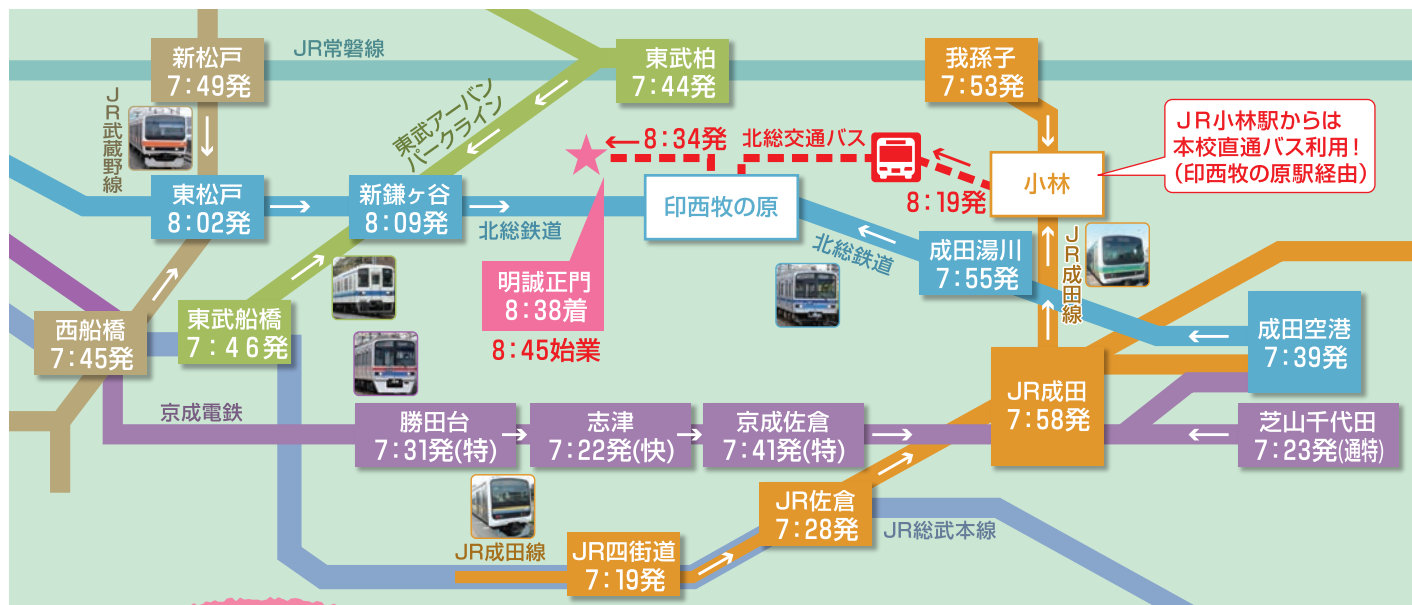

Access アクセス

※記載の時刻は平成27年4月1日現在のものです。

朝はこの電車で間に合います!

千葉県立 印旛明誠高等学校

〒270-1337 印西市草深1420-9(ジョイフル本田・消防署並び)

Tel.0476-47-7001 Fax.0476-47-7003

<http://cms2.chiba-c.ed.jp/i-meisei/>