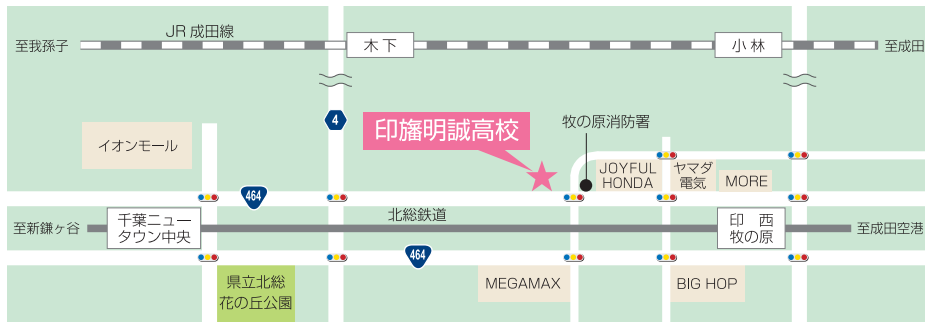

学校説明会、文化祭日程

8月4日(火)

学校説明会	9:00 ~ 9:30	受付
	9:30 ~ 10:50	説明会
	11:00 ~ 12:00	部活動体験、個別相談会

9月6日(日)

文化祭	9:30 ~ 14:00	文化祭(秋桜祭文化の部)
	10:00 ~ 14:00	個別相談会

11月7日(土)

学校説明会	8:45 ~ 11:00	受付
	9:00 ~ 11:35	授業参観、説明会
	11:40 ~ 12:30	部活動体験、個別相談会

12月12日(土)

学校説明会	9:30 ~ 10:00	受付
	10:00 ~ 10:40	説明会
	10:40 ~ 11:00	校舎・施設案内、個別相談会

- 小林駅より 北総交通バス 約20分
「印旛明誠高校」下車 徒歩0分
- 木下駅より コミュニティバス「ふれあいバス」
「給食センター前」下車 徒歩5分
※運行本数が少ないので御注意ください。
- 印西牧の原駅より 北総交通バス 約5分
「印旛明誠高校」下車 徒歩0分
- 印西牧の原駅より 徒歩20分
自転車10分