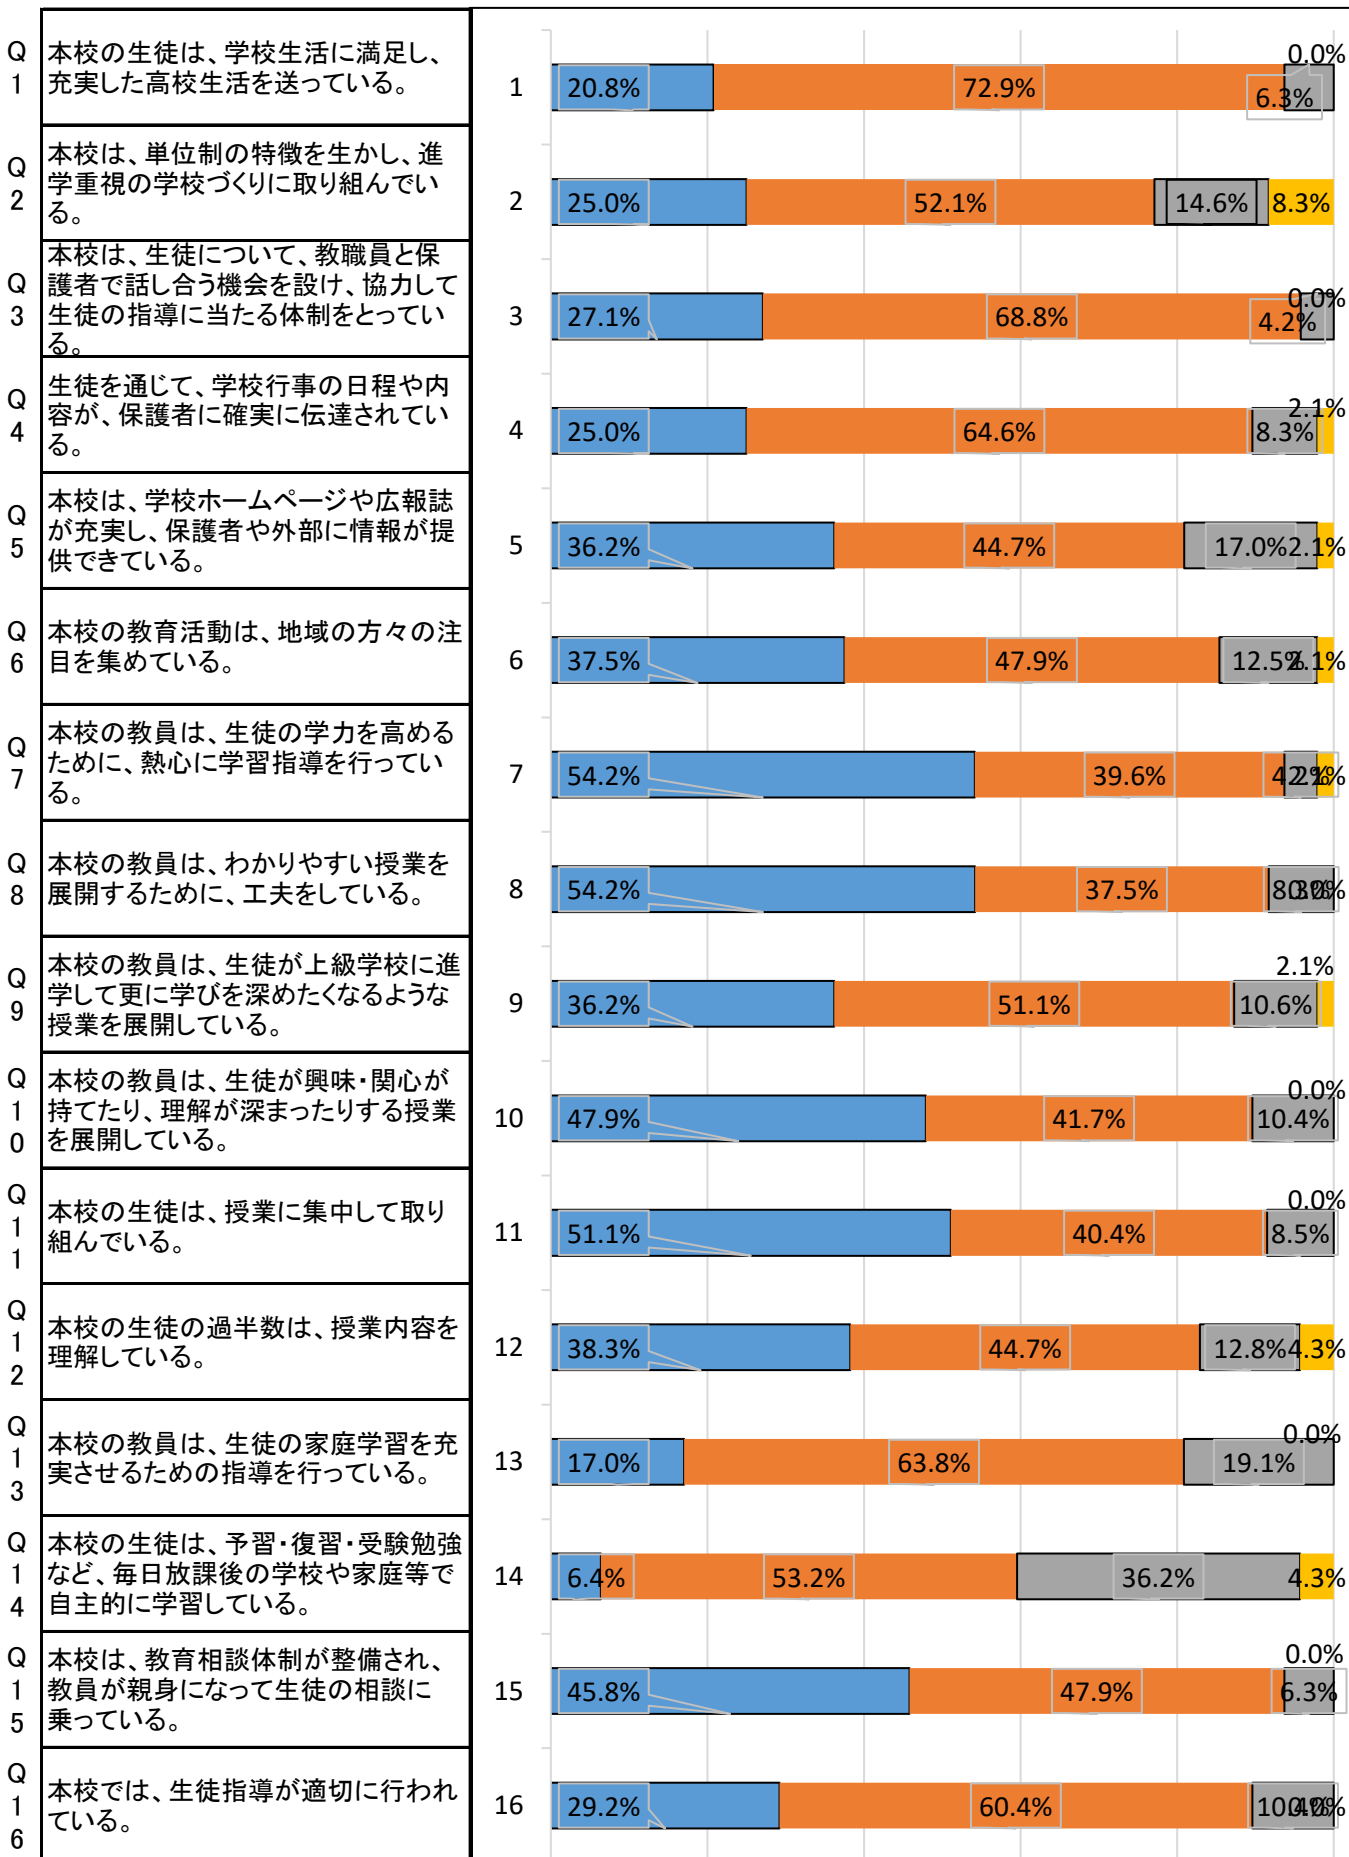

R 3 学 校 評 価 ア ン ケ ー ト ( 教 職 員 )

回答数48(回収率100%)

1そう思う 2どちらかと言えばそう思う 3どちらかと言えばそう思わない 4そう思わない

R 3 学 校 評 価 ア ン ケ ー ト ( 教 職 員 )

R 3 学 校 評 価 ア ン ケ ー ト ( 教 職 員 )