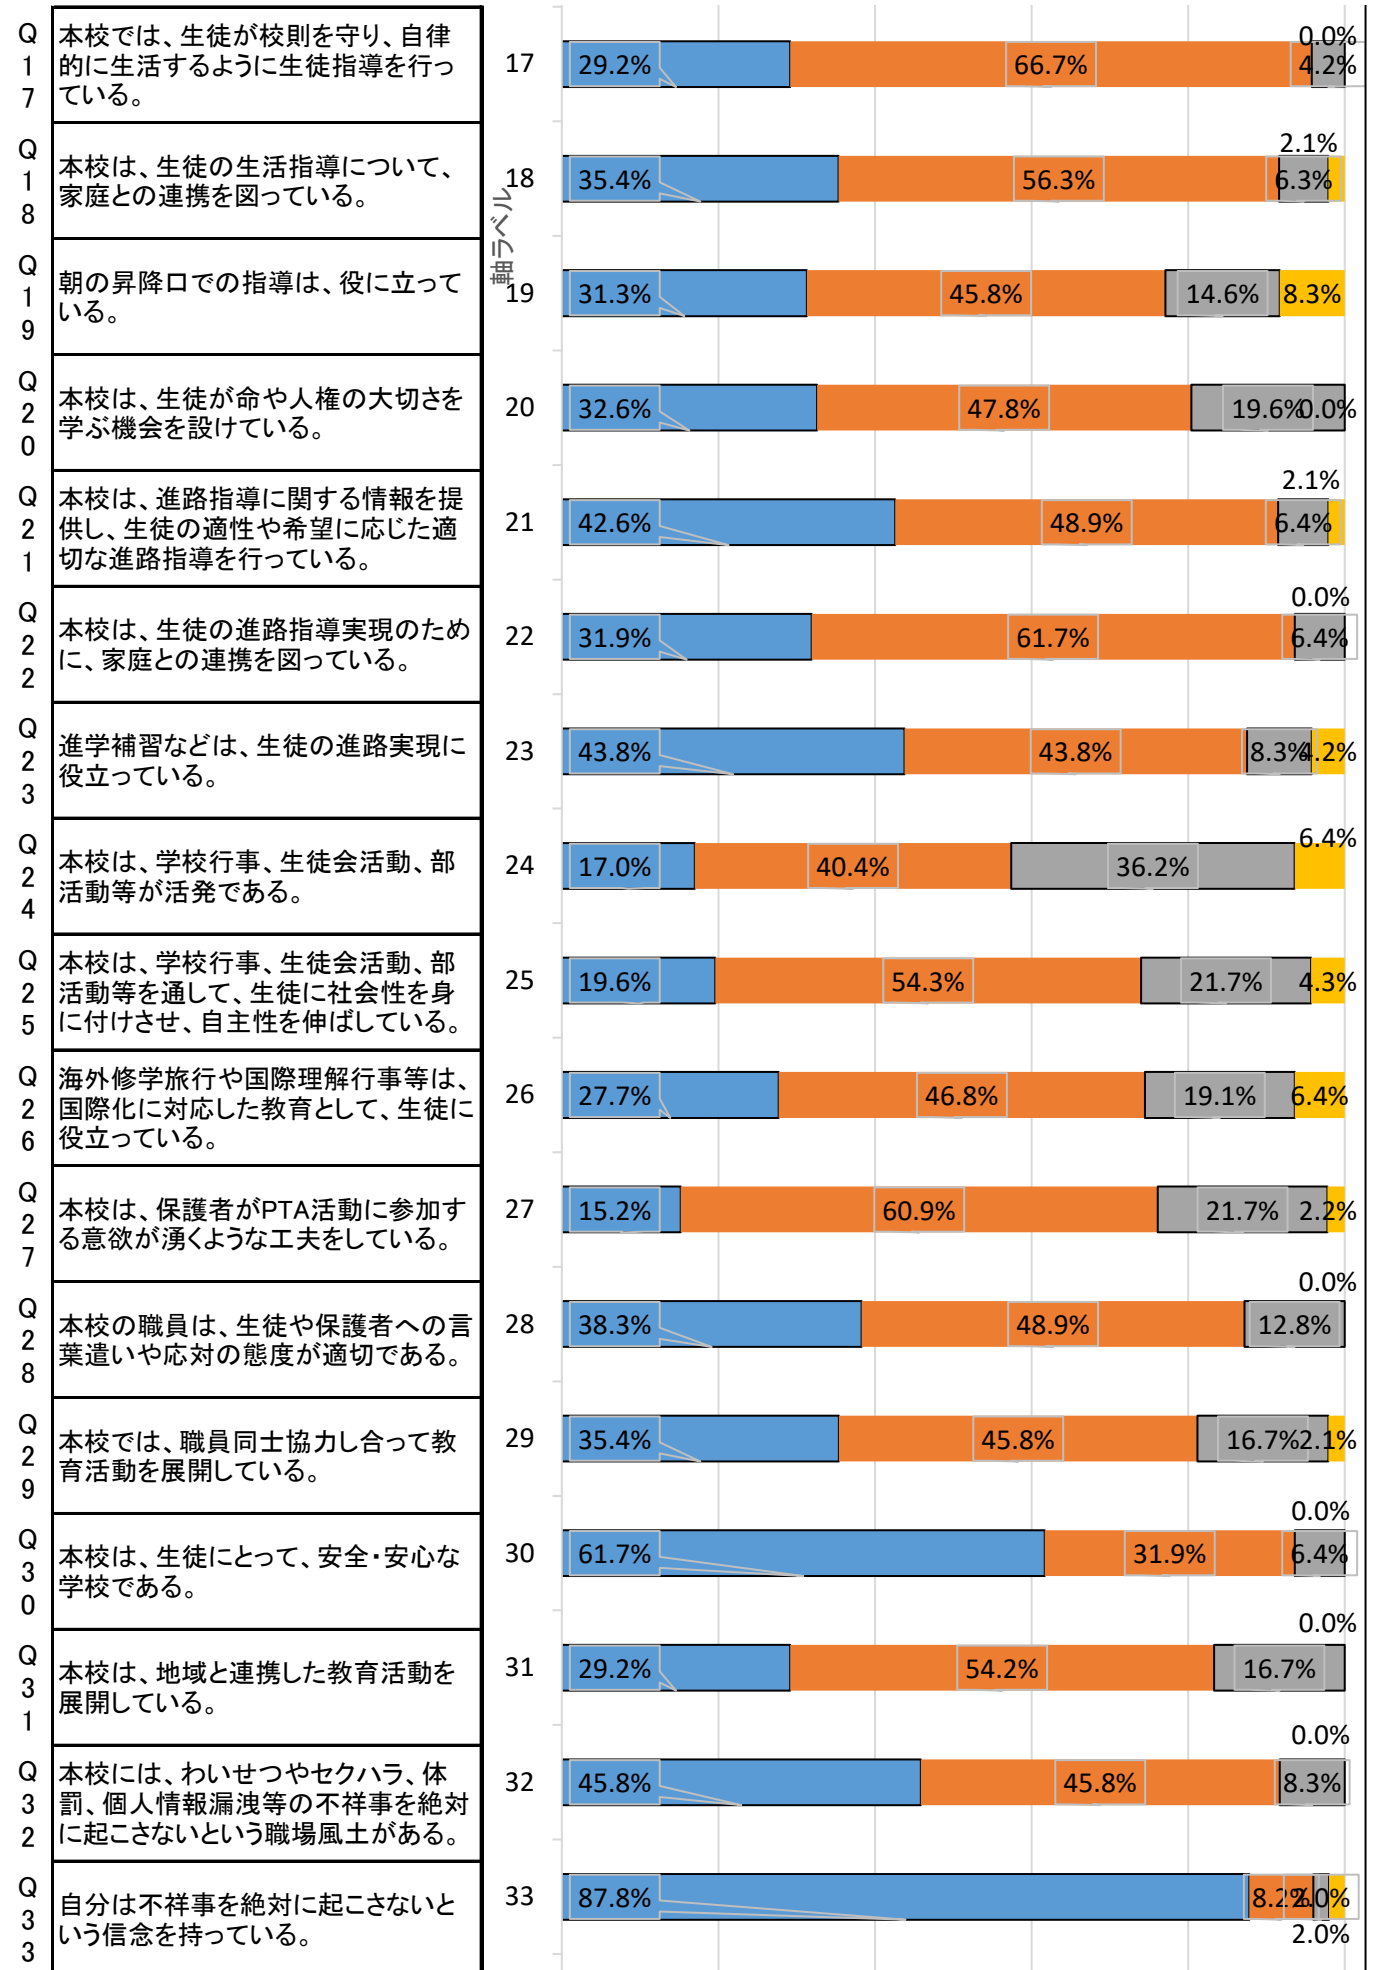

R 3 学 校 評 価 ア ン ケ ー ト ( 教 職 員 )

回答数48(回収率100%)

1そう思う 2どちらかと言えばそう思う 3どちらかと言えばそう思わない 4そう思わない

R 3 学 校 評 価 ア ン ケ ー ト ( 教 職 員 )

R 3 学 校 評 価 ア ン ケ ー ト ( 教 職 員 )