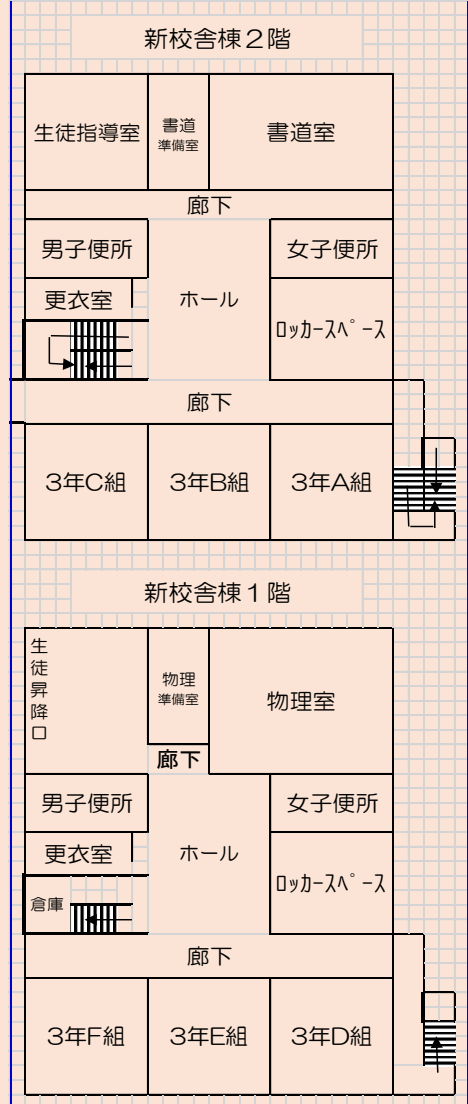

至誠 飛躍! 印旛明誠高校

新校舎 ついに完成! H30.4 共用開始

昨年1月から行っていた校舎の増築工事がようやく終了、学校に引き渡された。新校舎は鉄筋コンクリート2階建てで、本校舎とは渡り廊下でつながる。教室数は8教室(普通教室6, 特別教室2)。この他に、ロッカースペースや更衣室、生徒指導室も設置された。普通教室と特別教室の間には、広さが250㎡(80畳弱)のホールが設置されている。ここにはテーブルと椅子を置き、オープンスペースとして、生徒が勉強をしたり、昼食を取ったり、語り合ったりできるようにする予定である。

今回の校舎の増築は、選択科目の開設や少人数授業の実施等、本校の教育活動の充実を図るために行われた。また、来年度の定員増にも対応できるようになっている。新校舎の増築を契機に、「進学重視の単位制高校」として、さらに発展できるよう、

生徒と職員一丸となって頑張りたいと思う。保護者や地域の皆様には、今後も変わらぬ御支援・御協力をお願いします。

滝野小学校・放課後のびっ子教室 ボランティア部・バスケット部大活躍

1月11日(木)、昨年に続き、滝野小のびっ子教室の児童42名が来校しました。ボランティア部の生徒が誘導し、まず図書室で本校司書による「アニメシオン」、楽しく絵本で学びました。児童の皆さんは、校歌を大きな声で歌ってくれました。次に、体育館でバスケットボールをしました。バスケット部顧問からドリブルとシュートの指導を受け、楽しく活動することができました。また来年、ぜひ来てください。

- とってもいい話 -