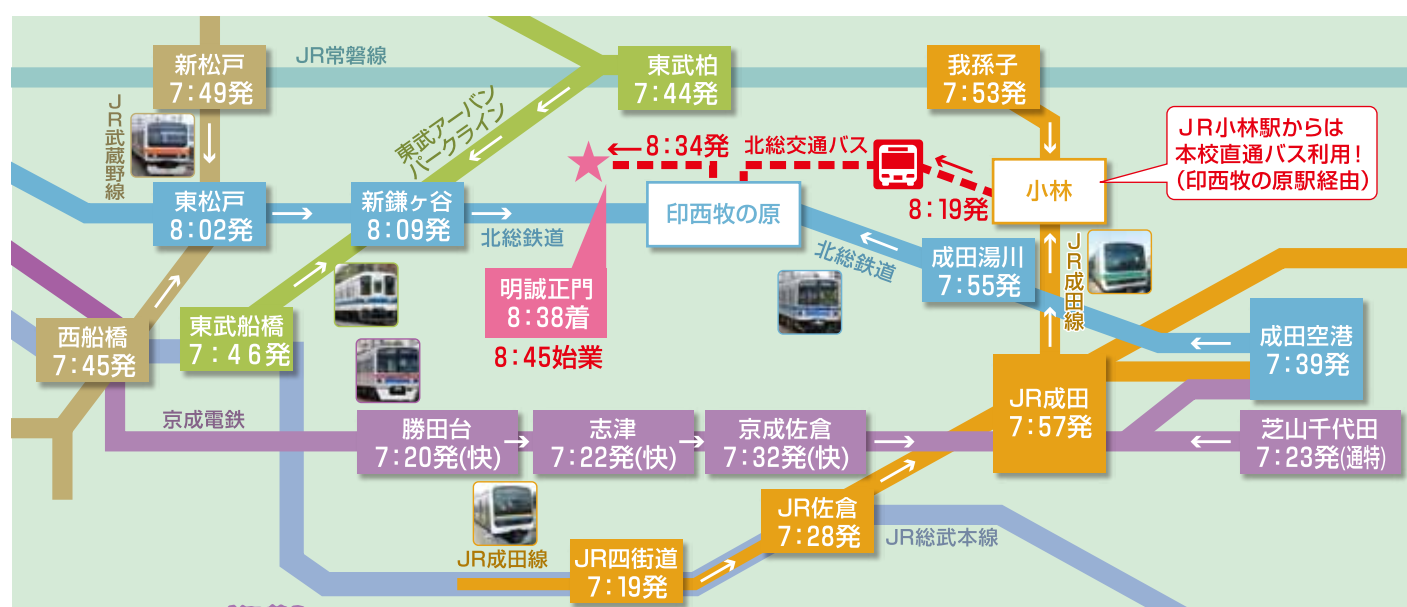

Access アクセス