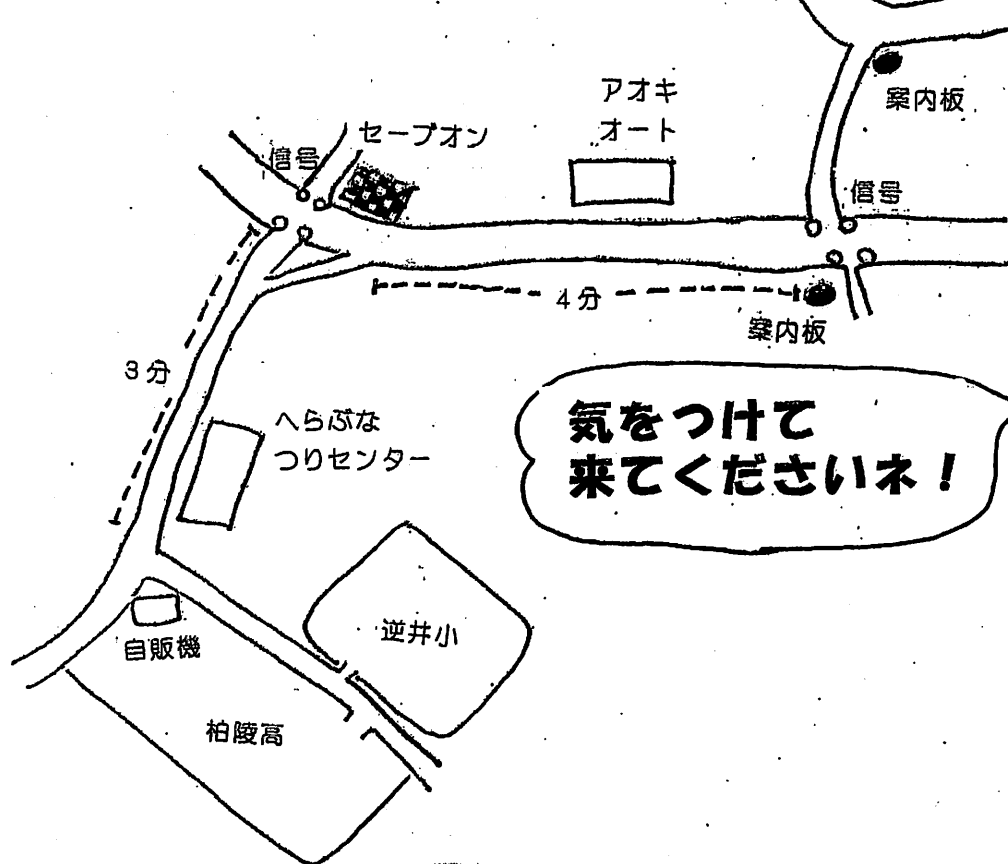

逆井駅 ～ 柏陵高マップ

近くに食事する場所はありませんがコンビニなら途中にあります

逆井駅から
徒歩25分

気をつけて
来て下さいネ!