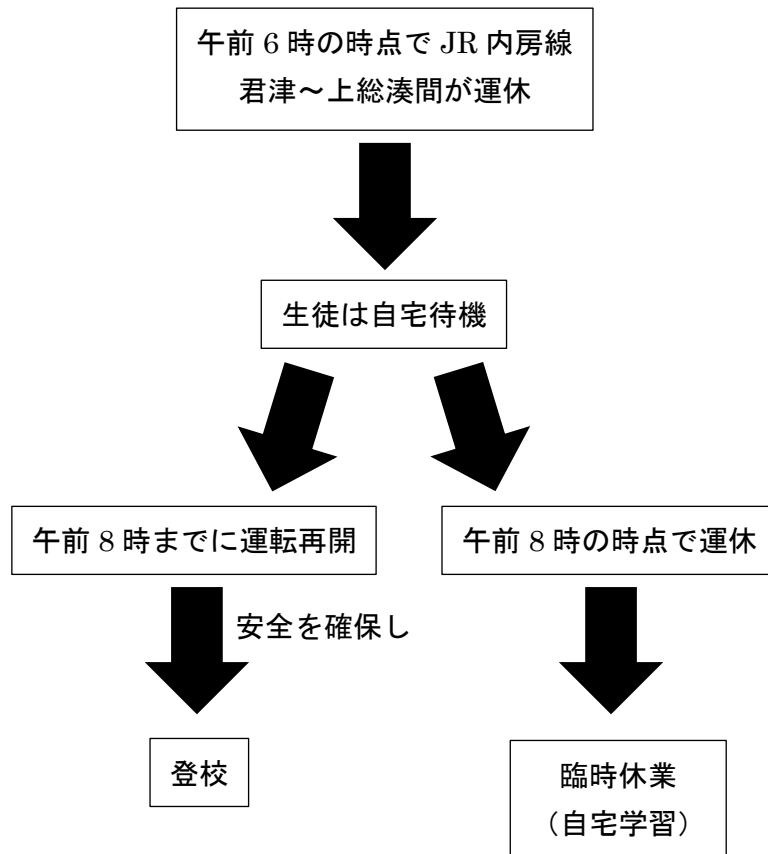

## 非常変災及び交通スト時の臨時休業について

次の手順で情報を知り行動してください。

- 1 JRの運行状況は最寄り駅やニュース等で確認する。
- 2 天羽高校ホームページを携帯電話・パソコンで確認する。  
ホームページアドレス <http://cms2.chiba-c.ed.jp/amaha-h/>
- 3 運休かどうか知りえることができない場合は、学校（0439-67-0570）へ電話で確認する。
- 4 JR内房線の館山駅～上総湊駅間、君津駅以北の区間や日東交通のバス等の運休については、可能な範囲（例えば、復旧後のJRや代替バス等の利用）で登校する。
- 5 登校不可能な場合は、出席扱いとなるので学校に連絡を入れ、各自が安全に気をつけ、無理な登校はしない。

※ 校長が、非常変災その他急迫の事情があると判断した場合は臨時休業とする。