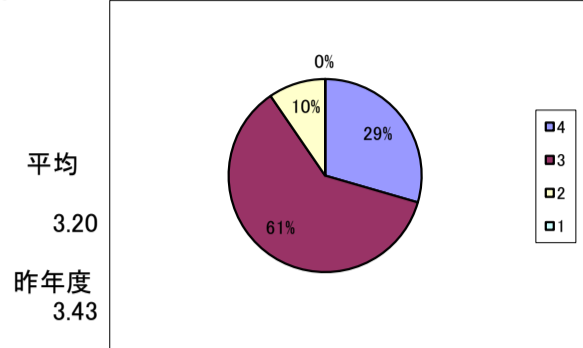

I 保護者意識調査(回答数 251) 回収率 86.0%

選択肢の基準
 4 そうだと思う
 3 だいたいそうだと思う
 2 あまりそうとは思わない
 1 そうとは思わない

① 「地域連携アクティブスクール」の内容を良く理解している。

② 「地域連携アクティブスクール」になり、天羽高校の教育が充実したと思う。

③ 天羽高校は、教育方針を分かりやすく保護者に示している。

④ 天羽高校は、生徒の学力向上のために色々な取組や様々な工夫を行っている。

⑤ 天羽高校は、きめ細かく丁寧な学習指導を行っている。

⑥ 天羽高校は、教育活動について保護者に広報活動や情報提供に努めている。

⑦ 天羽高校は、生徒指導を積極的に行っている。

⑧ 天羽高校は、特色ある学校づくりのために、さまざまな取組を実践している。

選択肢の基準

- 4 そうだと思う
- 3 だいたいそうだと思う
- 2 あまりそうとは思わない
- 1 そうとは思わない

⑨ 天羽高校は、地域の活動(ボランティア・町内活動等)に協力的である。