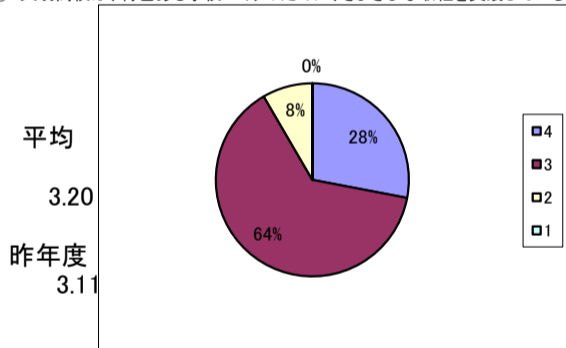

I 保護者意識調査(回答数 251) 回収率 86.0%

選択肢の基準
 4 そうだと思う
 3 だいたいそうだと思う
 2 あまりそうとは思わない
 1 そうとは思わない

① 「地域連携アクティブスクール」の内容を良く理解している。

② 「地域連携アクティブスクール」になり、天羽高校の教育が充実したと思う。

③ 天羽高校は、教育方針を分かりやすく保護者に示している。

④ 天羽高校は、生徒の学力向上のために色々な取組や様々な工夫を行っている。

⑤ 天羽高校は、きめ細かく丁寧な学習指導を行っている。

⑥ 天羽高校は、教育活動について保護者に広報活動や情報提供に努めている。

⑦ 天羽高校は、生徒指導を積極的に行っている。

⑧ 天羽高校は、特色ある学校づくりのために、さまざまな取組を実践している。

選択肢の基準

- 4 そうだと思う
- 3 だいたいそうだと思う
- 2 あまりそうとは思わない
- 1 そうとは思わない

⑨ 天羽高校は、地域の活動(ボランティア・町内活動等)に協力的である。