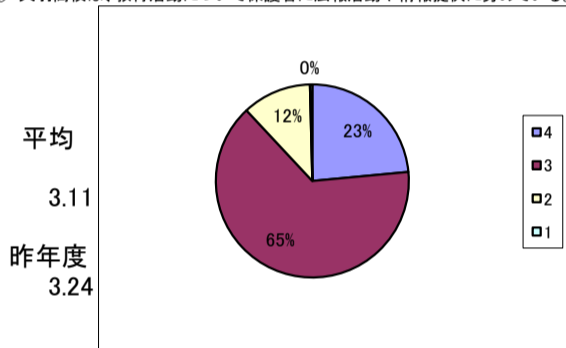

I 保護者意識調査(回答数 251) 回収率 86.0%

選択肢の基準
 4 そうだと思う
 3 だいたいそうだと思う
 2 あまりそうとは思わない
 1 そうとは思わない

① 「地域連携アクティブスクール」の内容を良く理解している。

② 「地域連携アクティブスクール」になり、天羽高校の教育が充実したと思う。

③ 天羽高校は、教育方針を分かりやすく保護者に示している。

④ 天羽高校は、生徒の学力向上のために色々な取組や様々な工夫を行っている。

⑤ 天羽高校は、きめ細かく丁寧な学習指導を行っている。

⑥ 天羽高校は、教育活動について保護者に広報活動や情報提供に努めている。

⑦ 天羽高校は、生徒指導を積極的に行っている。

⑧ 天羽高校は、特色ある学校づくりのために、さまざまな取組を実践している。

選択肢の基準

- 4 そうだと思う
- 3 だいたいそうだと思う
- 2 あまりそうとは思わない
- 1 そうとは思わない

⑨ 天羽高校は、地域の活動(ボランティア・町内活動等)に協力的である。