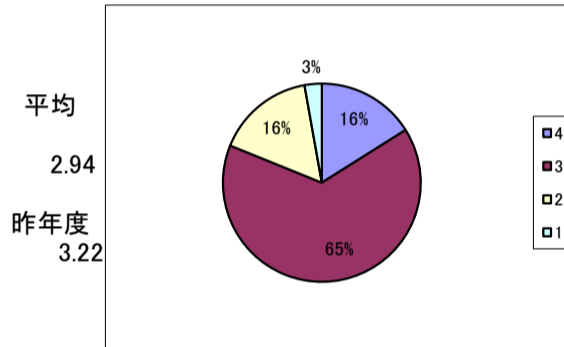

⑩ 天羽高校は、開放講座等の実施やその充実・改善に努めている。

⑪ 天羽高校は、保護者の意見や要望をしっかりと聞き入れている。

⑫ 天羽高校は、地域との交流を積極的に進め、地域との連携に努めている。

⑬ 天羽高校は、地域の企業等と協力して進路指導の充実に努めている。

⑭ 天羽高校は、学習環境(学校の施設や設備)の整備に努めている。

⑮ 天羽高校の生徒は、礼儀正しく、挨拶をしっかりとる。

⑯ 天羽高の生徒は、学習活動や部活動に生き生きと取り組んでいる。

選択肢の基準
 4 そうだと思う
 3 だいたいそうだと思う
 2 あまりそうとは思わない
 1 そうとは思わない

⑪ 天羽高校の生徒は、服装や身だしなみがしっかりしている。

⑫ 天羽高校の生徒は、社会のルールやマナーをしっかり守っている。

⑬ 天羽高校の生徒は、学校生活全般に満足している。

⑭ 子どもを天羽高校に入学させて良かったと思っている。

保護者による評価の平均値