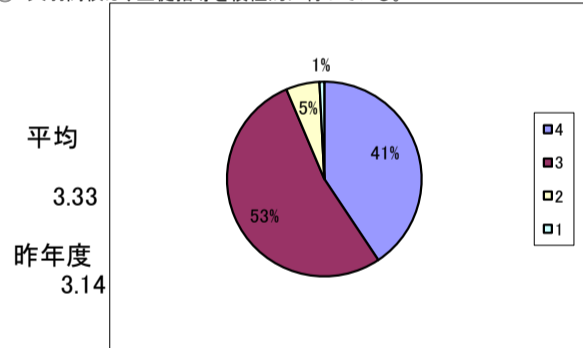

I 保護者意識調査(回答数 251) 回収率 86.0%

選択肢の基準
 4 そうだと思う
 3 だいたいそうだと思う
 2 あまりそうとは思わない
 1 そうとは思わない

① 「地域連携アクティブスクール」の内容を良く理解している。

② 「地域連携アクティブスクール」になり、天羽高校の教育が充実したと思う。

③ 天羽高校は、教育方針を分かりやすく保護者に示している。

④ 天羽高校は、生徒の学力向上のために色々な取組や様々な工夫を行っている。

⑤ 天羽高校は、きめ細かく丁寧な学習指導を行っている。

⑥ 天羽高校は、教育活動について保護者に広報活動や情報提供に努めている。

⑦ 天羽高校は、生徒指導を積極的に行っている。

⑧ 天羽高校は、特色ある学校づくりのために、さまざまな取組を実践している。

選択肢の基準

- 4 そうだと思う
- 3 だいたいそうだと思う
- 2 あまりそうとは思わない
- 1 そうとは思わない

⑨ 天羽高校は、地域の活動(ボランティア・町内活動等)に協力的である。