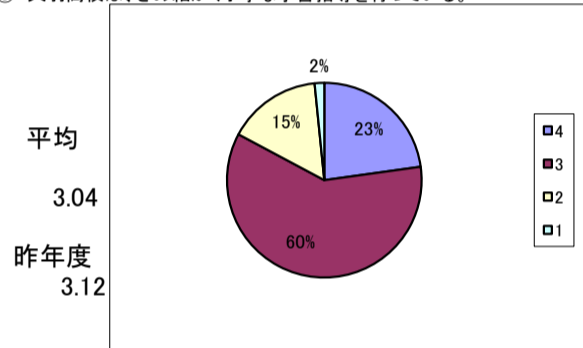

I 保護者意識調査(回答数 251) 回収率 86.0%

選択肢の基準
 4 そうだと思う
 3 だいたいそうだと思う
 2 あまりそうとは思わない
 1 そうとは思わない

① 「地域連携アクティブスクール」の内容を良く理解している。

② 「地域連携アクティブスクール」になり、天羽高校の教育が充実したと思う。

③ 天羽高校は、教育方針を分かりやすく保護者に示している。

④ 天羽高校は、生徒の学力向上のために色々な取組や様々な工夫を行っている。

⑤ 天羽高校は、きめ細かく丁寧な学習指導を行っている。

⑥ 天羽高校は、教育活動について保護者に広報活動や情報提供に努めている。

⑦ 天羽高校は、生徒指導を積極的に行っている。

⑧ 天羽高校は、特色ある学校づくりのために、さまざまな取組を実践している。

選択肢の基準

- 4 そうだと思う
- 3 だいたいそうだと思う
- 2 あまりそうとは思わない
- 1 そうとは思わない

⑨ 天羽高校は、地域の活動(ボランティア・町内活動等)に協力的である。