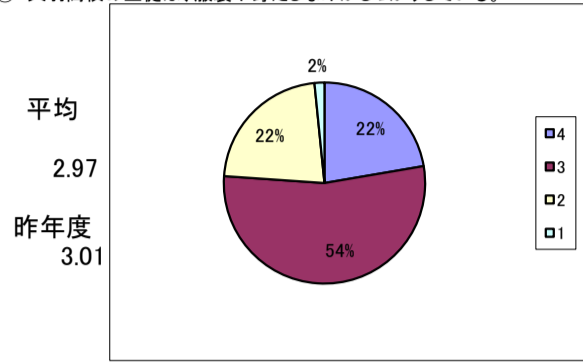

⑩ 天羽高校は、開放講座等の実施やその充実・改善に努めている。

⑪ 天羽高校は、保護者の意見や要望をしっかりと聞き入れている。

⑫ 天羽高校は、地域との交流を積極的に進め、地域との連携に努めている。

⑬ 天羽高校は、地域の企業等と協力して進路指導の充実に努めている。

⑭ 天羽高校は、学習環境(学校の施設や設備)の整備に努めている。

⑮ 天羽高校の生徒は、礼儀正しく、挨拶をしっかりとる。

⑯ 天羽高の生徒は、学習活動や部活動に生き生きと取り組んでいる。

選択肢の基準
 4 そうだと思う
 3 だいたいそうだと思う
 2 あまりそうとは思わない
 1 そうとは思わない

⑪ 天羽高校の生徒は、服装や身だしなみがしっかりしている。

⑫ 天羽高校の生徒は、社会のルールやマナーをしっかり守っている。

⑬ 天羽高校の生徒は、学校生活全般に満足している。

⑭ 子どもを天羽高校に入学させて良かったと思っている。

保護者による評価の平均値