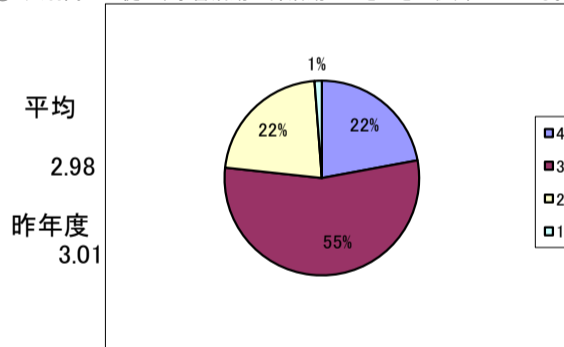

⑩ 天羽高校は、開放講座等の実施やその充実・改善に努めている。

⑪ 天羽高校は、保護者の意見や要望をしっかりと聞き入れている。

⑫ 天羽高校は、地域との交流を積極的に進め、地域との連携に努めている。

⑬ 天羽高校は、地域の企業等と協力して進路指導の充実に努めている。

⑭ 天羽高校は、学習環境(学校の施設や設備)の整備に努めている。

⑮ 天羽高校の生徒は、礼儀正しく、挨拶をしっかりとる。

⑯ 天羽高の生徒は、学習活動や部活動に生き生きと取り組んでいる。

選択肢の基準
 4 そうだと思う
 3 だいたいそうだと思う
 2 あまりそうとは思わない
 1 そうとは思わない

⑪ 天羽高校の生徒は、服装や身だしなみがしっかりしている。

⑫ 天羽高校の生徒は、社会のルールやマナーをしっかり守っている。

⑬ 天羽高校の生徒は、学校生活全般に満足している。

⑭ 子どもを天羽高校に入学させて良かったと思っている。

保護者による評価の平均値