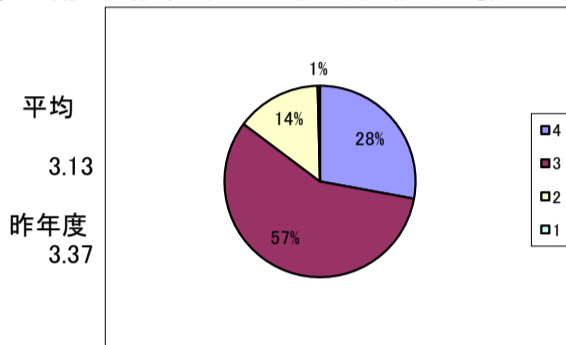

I 保護者意識調査(回答数 251) 回収率 86.0%

選択肢の基準
 4 そうだと思う
 3 だいたいそうだと思う
 2 あまりそうとは思わない
 1 そうとは思わない

① 「地域連携アクティブスクール」の内容を良く理解している。

② 「地域連携アクティブスクール」になり、天羽高校の教育が充実したと思う。

③ 天羽高校は、教育方針を分かりやすく保護者に示している。

④ 天羽高校は、生徒の学力向上のために色々な取組や様々な工夫を行っている。

⑤ 天羽高校は、きめ細かく丁寧な学習指導を行っている。

⑥ 天羽高校は、教育活動について保護者に広報活動や情報提供に努めている。

⑦ 天羽高校は、生徒指導を積極的に行っている。

⑧ 天羽高校は、特色ある学校づくりのために、さまざまな取組を実践している。

選択肢の基準

- 4 そうだと思う
- 3 だいたいそうだと思う
- 2 あまりそうとは思わない
- 1 そうとは思わない

⑨ 天羽高校は、地域の活動(ボランティア・町内活動等)に協力的である。