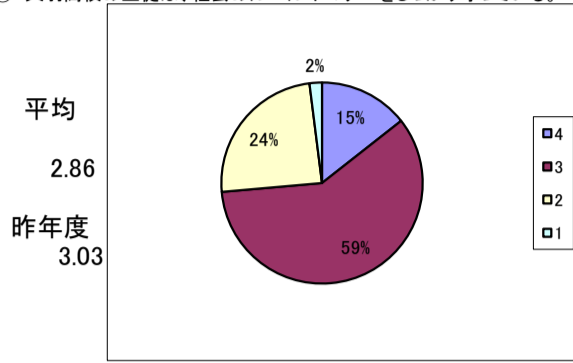

⑩ 天羽高校は、開放講座等の実施やその充実・改善に努めている。

⑪ 天羽高校は、保護者の意見や要望をしっかりと聞き入れている。

⑫ 天羽高校は、地域との交流を積極的に進め、地域との連携に努めている。

⑬ 天羽高校は、地域の企業等と協力して進路指導の充実に努めている。

⑭ 天羽高校は、学習環境(学校の施設や設備)の整備に努めている。

⑮ 天羽高校の生徒は、礼儀正しく、挨拶をしっかりとる。

⑯ 天羽高の生徒は、学習活動や部活動に生き生きと取り組んでいる。

選択肢の基準
 4 そうだと思う
 3 だいたいそうだと思う
 2 あまりそうとは思わない
 1 そうとは思わない

⑪ 天羽高校の生徒は、服装や身だしなみがしっかりしている。

⑫ 天羽高校の生徒は、社会のルールやマナーをしっかり守っている。

⑬ 天羽高校の生徒は、学校生活全般に満足している。

⑭ 子どもを天羽高校に入学させて良かったと思っている。

保護者による評価の平均値