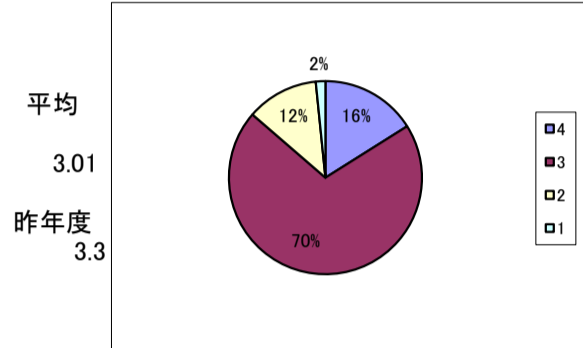

⑪ 天羽高校は、保護者の意見や要望をしっかりと聞き入れている。