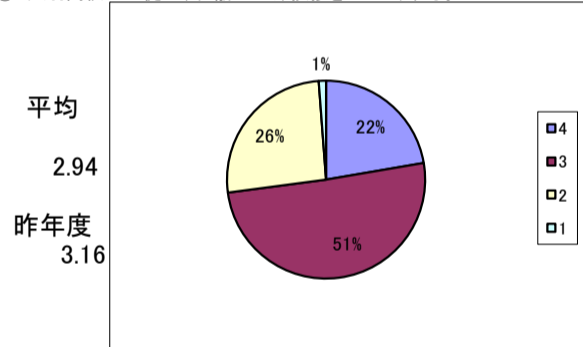

⑩ 天羽高校は、開放講座等の実施やその充実・改善に努めている。

⑪ 天羽高校は、保護者の意見や要望をしっかりと聞き入れている。

⑫ 天羽高校は、地域との交流を積極的に進め、地域との連携に努めている。

⑬ 天羽高校は、地域の企業等と協力して進路指導の充実に努めている。

⑭ 天羽高校は、学習環境(学校の施設や設備)の整備に努めている。

⑮ 天羽高校の生徒は、礼儀正しく、挨拶をしっかりとる。

⑯ 天羽高の生徒は、学習活動や部活動に生き生きと取り組んでいる。

選択肢の基準
 4 そうだと思う
 3 だいたいそうだと思う
 2 あまりそうとは思わない
 1 そうとは思わない

⑪ 天羽高校の生徒は、服装や身だしなみがしっかりしている。

⑫ 天羽高校の生徒は、社会のルールやマナーをしっかり守っている。

⑬ 天羽高校の生徒は、学校生活全般に満足している。

⑭ 子どもを天羽高校に入学させて良かったと思っている。

保護者による評価の平均値