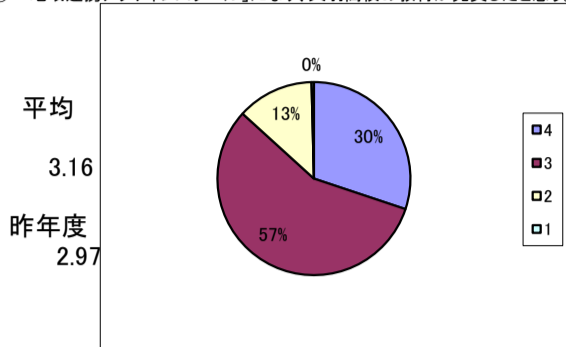

I 保護者意識調査(回答数 251) 回収率 86.0%

選択肢の基準
 4 そうだと思う
 3 だいたいそうだと思う
 2 あまりそうとは思わない
 1 そうとは思わない

① 「地域連携アクティブスクール」の内容を良く理解している。

② 「地域連携アクティブスクール」になり、天羽高校の教育が充実したと思う。

③ 天羽高校は、教育方針を分かりやすく保護者に示している。

④ 天羽高校は、生徒の学力向上のために色々な取組や様々な工夫を行っている。

⑤ 天羽高校は、きめ細かく丁寧な学習指導を行っている。

⑥ 天羽高校は、教育活動について保護者に広報活動や情報提供に努めている。

⑦ 天羽高校は、生徒指導を積極的に行っている。

⑧ 天羽高校は、特色ある学校づくりのために、さまざまな取組を実践している。

選択肢の基準

- 4 そうだと思う
- 3 だいたいそうだと思う
- 2 あまりそうとは思わない
- 1 そうとは思わない

⑨ 天羽高校は、地域の活動(ボランティア・町内活動等)に協力的である。