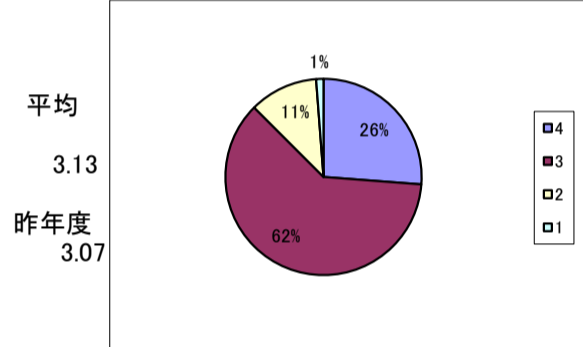

⑩ 天羽高校は、開放講座等の実施やその充実・改善に努めている。

⑪ 天羽高校は、保護者の意見や要望をしっかりと聞き入れている。

⑫ 天羽高校は、地域との交流を積極的に進め、地域との連携に努めている。

⑬ 天羽高校は、地域の企業等と協力して進路指導の充実に努めている。

⑭ 天羽高校は、学習環境(学校の施設や設備)の整備に努めている。

⑮ 天羽高校の生徒は、礼儀正しく、挨拶をしっかりとる。

⑯ 天羽高の生徒は、学習活動や部活動に生き生きと取り組んでいる。

選択肢の基準
 4 そうだと思う
 3 だいたいそうだと思う
 2 あまりそうとは思わない
 1 そうとは思わない

⑪ 天羽高校の生徒は、服装や身だしなみがしっかりしている。

⑫ 天羽高校の生徒は、社会のルールやマナーをしっかり守っている。

⑬ 天羽高校の生徒は、学校生活全般に満足している。

⑭ 子どもを天羽高校に入学させて良かったと思っている。

保護者による評価の平均値