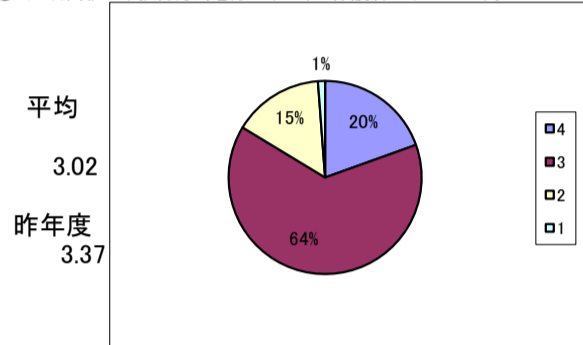

I 保護者意識調査(回答数 251) 回収率 86.0%

選択肢の基準
 4 そうだと思う
 3 だいたいそうだと思う
 2 あまりそうとは思わない
 1 そうとは思わない

① 「地域連携アクティブスクール」の内容を良く理解している。

② 「地域連携アクティブスクール」になり、天羽高校の教育が充実したと思う。

③ 天羽高校は、教育方針を分かりやすく保護者に示している。

④ 天羽高校は、生徒の学力向上のために色々な取組や様々な工夫を行っている。

⑤ 天羽高校は、きめ細かく丁寧な学習指導を行っている。

⑥ 天羽高校は、教育活動について保護者に広報活動や情報提供に努めている。

⑦ 天羽高校は、生徒指導を積極的に行っている。

⑧ 天羽高校は、特色ある学校づくりのために、さまざまな取組を実践している。

選択肢の基準

- 4 そうだと思う
- 3 だいたいそうだと思う
- 2 あまりそうとは思わない
- 1 そうとは思わない

⑨ 天羽高校は、地域の活動(ボランティア・町内活動等)に協力的である。