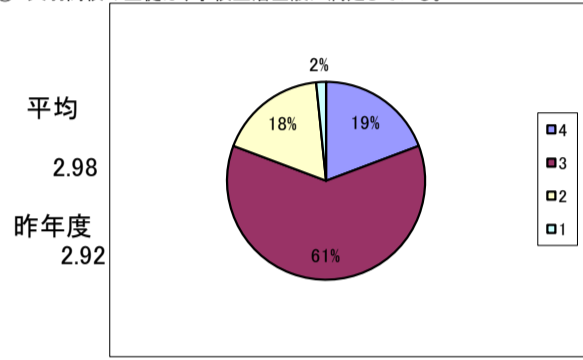

⑩ 天羽高校は、開放講座等の実施やその充実・改善に努めている。

⑪ 天羽高校は、保護者の意見や要望をしっかりと聞き入れている。

⑫ 天羽高校は、地域との交流を積極的に進め、地域との連携に努めている。

⑬ 天羽高校は、地域の企業等と協力して進路指導の充実に努めている。

⑭ 天羽高校は、学習環境(学校の施設や設備)の整備に努めている。

⑮ 天羽高校の生徒は、礼儀正しく、挨拶をしっかりとる。

⑯ 天羽高の生徒は、学習活動や部活動に生き生きと取り組んでいる。

選択肢の基準
 4 そうだと思う
 3 だいたいそうだと思う
 2 あまりそうとは思わない
 1 そうとは思わない

⑪ 天羽高校の生徒は、服装や身だしなみがしっかりしている。

⑫ 天羽高校の生徒は、社会のルールやマナーをしっかり守っている。

⑬ 天羽高校の生徒は、学校生活全般に満足している。

⑭ 子どもを天羽高校に入学させて良かったと思っている。

保護者による評価の平均値