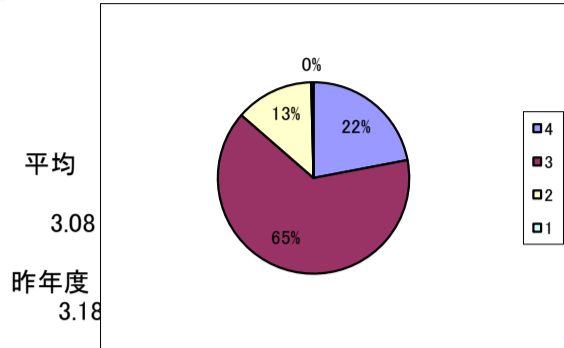

⑩ 天羽高校は、開放講座等の実施やその充実・改善に努めている。