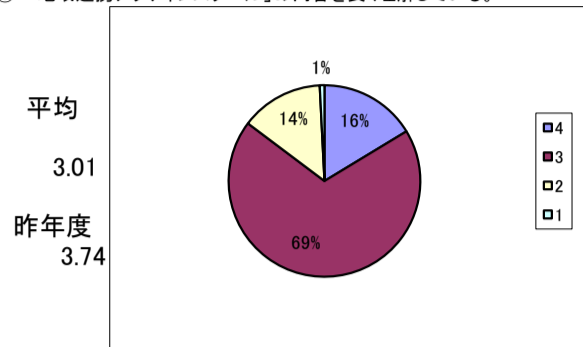

I 保護者意識調査(回答数 251) 回収率 86.0%

選択肢の基準
 4 そうだと思う
 3 だいたいそうだと思う
 2 あまりそうとは思わない
 1 そうとは思わない

① 「地域連携アクティブスクール」の内容を良く理解している。

② 「地域連携アクティブスクール」になり、天羽高校の教育が充実したと思う。

③ 天羽高校は、教育方針を分かりやすく保護者に示している。

④ 天羽高校は、生徒の学力向上のために色々な取組や様々な工夫を行っている。

⑤ 天羽高校は、きめ細かく丁寧な学習指導を行っている。

⑥ 天羽高校は、教育活動について保護者に広報活動や情報提供に努めている。

⑦ 天羽高校は、生徒指導を積極的に行っている。

⑧ 天羽高校は、特色ある学校づくりのために、さまざまな取組を実践している。

選択肢の基準

- 4 そうだと思う
- 3 だいたいそうだと思う
- 2 あまりそうとは思わない
- 1 そうとは思わない

⑨ 天羽高校は、地域の活動(ボランティア・町内活動等)に協力的である。