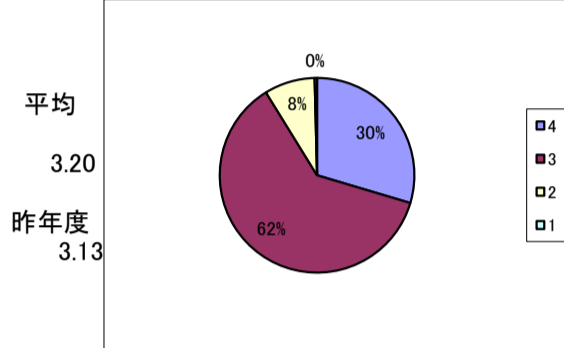

⑫ 天羽高校は、地域との交流を積極的に進め、地域との連携に努めている。