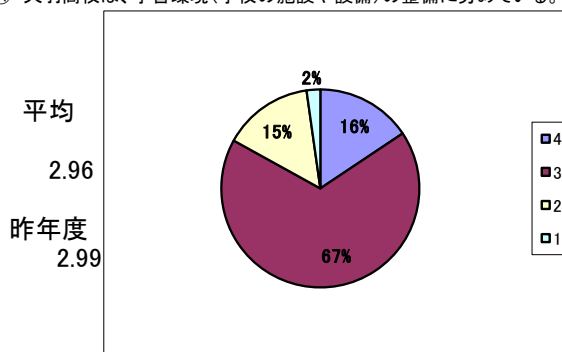

⑩ 天羽高校は、開放講座等の実施やその充実・改善に努めている。

⑪ 天羽高校は、保護者の意見や要望をしっかりと聞き入れている。

⑫ 天羽高校は、地域との交流を積極的に進め、地域との連携に努めている。

⑬ 天羽高校は、地域の企業等と協力して進路指導の充実に努めている。

⑭ 天羽高校は、学習環境(学校の施設や設備)の整備に努めている。

⑮ 天羽高校の生徒は、礼儀正しく、挨拶をしっかりとする。

⑯ 天羽高の生徒は、学習活動や部活動に生き生きと取り組んでいる。

選択肢の基準

- 4 そうだと思う
- 3 だいたいそうだと思う
- 2 あまりそうとは思わない
- 1 そうだとは思わない

⑰ 天羽高校の生徒は、服装や身だしなみがしっかりしている。

⑱ 天羽高校の生徒は、社会のルールやマナーをしっかり守っている。

⑲ 天羽高校の生徒は、学校生活全般に満足している。

⑳ 子どもを天羽高校に入学させて良かったと思っている。

保護者による評価の平均値