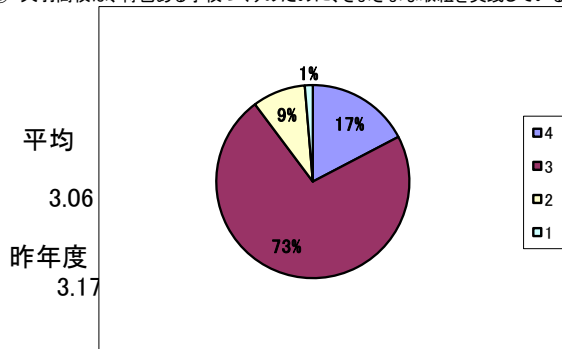

I 保護者意識調査 (回答数 226) 回収率 78.5%

選択肢の基準
 4 そうだと思う
 3 だいたいそうだと思う
 2 あまりそうとは思わない
 1 そうだとは思わない

① 「地域連携アクティブスクール」の内容を良く理解している。

② 「地域連携アクティブスクール」になり、天羽高校の教育が充実したと思う。

③ 天羽高校は、教育方針を分かりやすく保護者に示している。

④ 天羽高校は、生徒の学力向上のために色々な取組や様々な工夫を行っている。

⑤ 天羽高校は、きめ細かく丁寧な学習指導を行っている。

⑥ 天羽高校は、教育活動について保護者に広報活動や情報提供に努めている。

⑦ 天羽高校は、生徒指導を積極的に行っている。

⑧ 天羽高校は、特色ある学校づくりのために、さまざまな取組を実践している。

選択肢の基準

- 4 そうだと思う
- 3 だいたいそうだと思う
- 2 あまりそうとは思わない
- 1 そうだとは思わない

⑨ 天羽高校は、地域の活動(ボランティア・町内活動等)に協力的である。