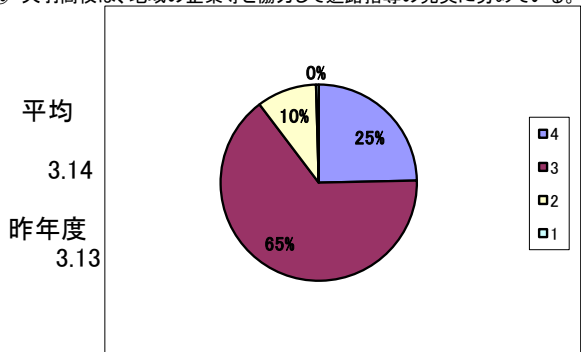

⑩ 天羽高校は、開放講座等の実施やその充実・改善に努めている。

⑪ 天羽高校は、保護者の意見や要望をしっかりと聞き入れている。

⑫ 天羽高校は、地域との交流を積極的に進め、地域との連携に努めている。

⑬ 天羽高校は、地域の企業等と協力して進路指導の充実に努めている。

⑭ 天羽高校は、学習環境(学校の施設や設備)の整備に努めている。

⑮ 天羽高校の生徒は、礼儀正しく、挨拶をしっかりとする。

⑯ 天羽高の生徒は、学習活動や部活動に生き生きと取り組んでいる。

選択肢の基準

- 4 そうだと思う
- 3 だいたいそうだと思う
- 2 あまりそうとは思わない
- 1 そうだとは思わない

⑰ 天羽高校の生徒は、服装や身だしなみがしっかりしている。

⑱ 天羽高校の生徒は、社会のルールやマナーをしっかり守っている。

⑲ 天羽高校の生徒は、学校生活全般に満足している。

⑳ 子どもを天羽高校に入学させて良かったと思っている。

保護者による評価の平均値