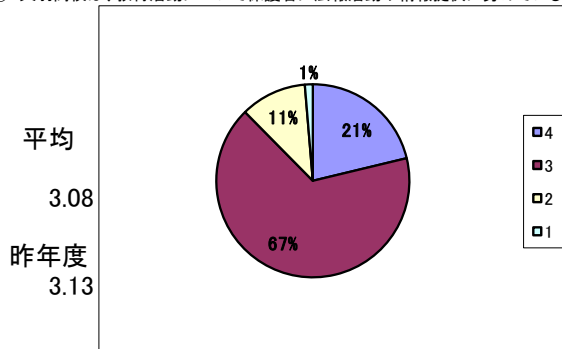

I 保護者意識調査 (回答数 226) 回収率 78.5%

選択肢の基準
 4 そうだと思う
 3 だいたいそうだと思う
 2 あまりそうとは思わない
 1 そうだとは思わない

① 「地域連携アクティブスクール」の内容を良く理解している。

② 「地域連携アクティブスクール」になり、天羽高校の教育が充実したと思う。

③ 天羽高校は、教育方針を分かりやすく保護者に示している。

④ 天羽高校は、生徒の学力向上のために色々な取組や様々な工夫を行っている。

⑤ 天羽高校は、きめ細かく丁寧な学習指導を行っている。

⑥ 天羽高校は、教育活動について保護者に広報活動や情報提供に努めている。

⑦ 天羽高校は、生徒指導を積極的に行っている。

⑧ 天羽高校は、特色ある学校づくりのために、さまざまな取組を実践している。

選択肢の基準

- 4 そうだと思う
- 3 だいたいそうだと思う
- 2 あまりそうとは思わない
- 1 そうだとは思わない

⑨ 天羽高校は、地域の活動(ボランティア・町内活動等)に協力的である。