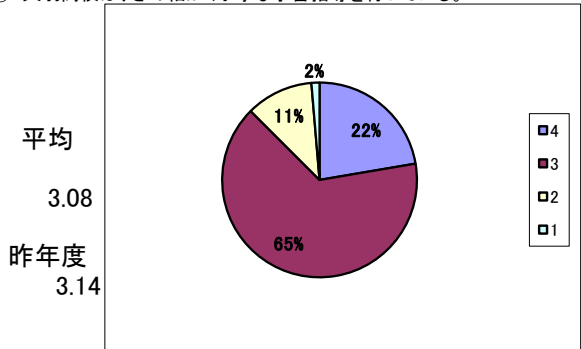

I 保護者意識調査 (回答数 226) 回収率 78.5%

選択肢の基準
 4 そうだと思う
 3 だいたいそうだと思う
 2 あまりそうとは思わない
 1 そうだとは思わない

① 「地域連携アクティブスクール」の内容を良く理解している。

② 「地域連携アクティブスクール」になり、天羽高校の教育が充実したと思う。

③ 天羽高校は、教育方針を分かりやすく保護者に示している。

④ 天羽高校は、生徒の学力向上のために色々な取組や様々な工夫を行っている。

⑤ 天羽高校は、きめ細かく丁寧な学習指導を行っている。

⑥ 天羽高校は、教育活動について保護者に広報活動や情報提供に努めている。

⑦ 天羽高校は、生徒指導を積極的に行っている。

⑧ 天羽高校は、特色ある学校づくりのために、さまざまな取組を実践している。

選択肢の基準

- 4 そうだと思う
- 3 だいたいそうだと思う
- 2 あまりそうとは思わない
- 1 そうだとは思わない

⑨ 天羽高校は、地域の活動(ボランティア・町内活動等)に協力的である。