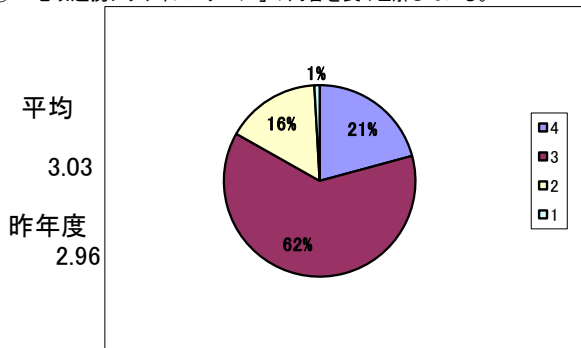

I 保護者意識調査 (回答数 226) 回収率 78.5%

選択肢の基準
 4 そうだと思う
 3 だいたいそうだと思う
 2 あまりそうとは思わない
 1 そうだとは思わない

① 「地域連携アクティブスクール」の内容を良く理解している。

② 「地域連携アクティブスクール」になり、天羽高校の教育が充実したと思う。

③ 天羽高校は、教育方針を分かりやすく保護者に示している。

④ 天羽高校は、生徒の学力向上のために色々な取組や様々な工夫を行っている。

⑤ 天羽高校は、きめ細かく丁寧な学習指導を行っている。

⑥ 天羽高校は、教育活動について保護者に広報活動や情報提供に努めている。

⑦ 天羽高校は、生徒指導を積極的に行っている。

⑧ 天羽高校は、特色ある学校づくりのために、さまざまな取組を実践している。

選択肢の基準

- 4 そうだと思う
- 3 だいたいそうだと思う
- 2 あまりそうとは思わない
- 1 そうだとは思わない

⑨ 天羽高校は、地域の活動(ボランティア・町内活動等)に協力的である。