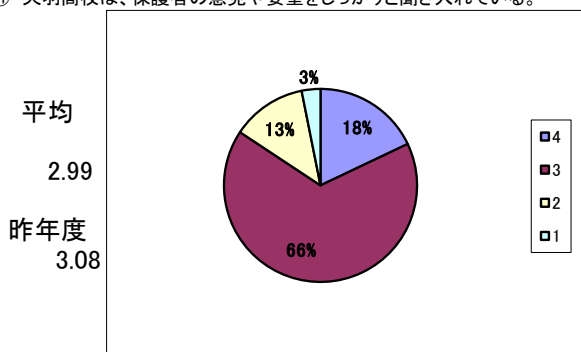

⑪ 天羽高校は、保護者の意見や要望をしっかりと聞き入れている。