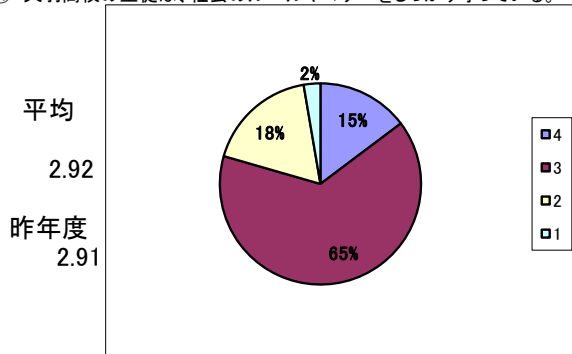

⑩ 天羽高校は、開放講座等の実施やその充実・改善に努めている。

⑪ 天羽高校は、保護者の意見や要望をしっかりと聞き入れている。

⑫ 天羽高校は、地域との交流を積極的に進め、地域との連携に努めている。

⑬ 天羽高校は、地域の企業等と協力して進路指導の充実に努めている。

⑭ 天羽高校は、学習環境(学校の施設や設備)の整備に努めている。

⑮ 天羽高校の生徒は、礼儀正しく、挨拶をしっかりとする。

⑯ 天羽高の生徒は、学習活動や部活動に生き生きと取り組んでいる。

選択肢の基準

- 4 そうだと思う
- 3 だいたいそうだと思う
- 2 あまりそうとは思わない
- 1 そうだとは思わない

⑰ 天羽高校の生徒は、服装や身だしなみがしっかりしている。

⑱ 天羽高校の生徒は、社会のルールやマナーをしっかり守っている。

⑲ 天羽高校の生徒は、学校生活全般に満足している。

⑳ 子どもを天羽高校に入学させて良かったと思っている。

保護者による評価の平均値