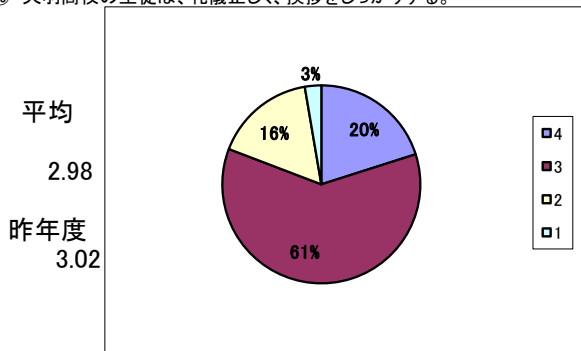

⑩ 天羽高校は、開放講座等の実施やその充実・改善に努めている。

⑪ 天羽高校は、保護者の意見や要望をしっかりと聞き入れている。

⑫ 天羽高校は、地域との交流を積極的に進め、地域との連携に努めている。

⑬ 天羽高校は、地域の企業等と協力して進路指導の充実に努めている。

⑭ 天羽高校は、学習環境(学校の施設や設備)の整備に努めている。

⑮ 天羽高校の生徒は、礼儀正しく、挨拶をしっかりとする。

⑯ 天羽高の生徒は、学習活動や部活動に生き生きと取り組んでいる。

選択肢の基準

- 4 そうだと思う
- 3 だいたいそうだと思う
- 2 あまりそうとは思わない
- 1 そうだとは思わない

⑰ 天羽高校の生徒は、服装や身だしなみがしっかりしている。

⑱ 天羽高校の生徒は、社会のルールやマナーをしっかり守っている。

⑲ 天羽高校の生徒は、学校生活全般に満足している。

⑳ 子どもを天羽高校に入学させて良かったと思っている。

保護者による評価の平均値