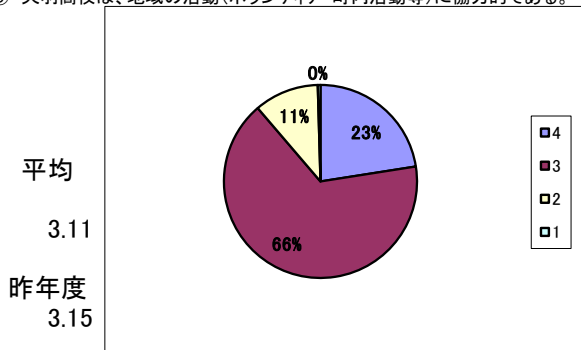

I 保護者意識調査 (回答数 226) 回収率 78.5%

選択肢の基準
 4 そうだと思う
 3 だいたいそうだと思う
 2 あまりそうとは思わない
 1 そうだとは思わない

① 「地域連携アクティブスクール」の内容を良く理解している。

② 「地域連携アクティブスクール」になり、天羽高校の教育が充実したと思う。

③ 天羽高校は、教育方針を分かりやすく保護者に示している。

④ 天羽高校は、生徒の学力向上のために色々な取組や様々な工夫を行っている。

⑤ 天羽高校は、きめ細かく丁寧な学習指導を行っている。

⑥ 天羽高校は、教育活動について保護者に広報活動や情報提供に努めている。

⑦ 天羽高校は、生徒指導を積極的に行っている。

⑧ 天羽高校は、特色ある学校づくりのために、さまざまな取組を実践している。

選択肢の基準

- 4 そうだと思う
- 3 だいたいそうだと思う
- 2 あまりそうとは思わない
- 1 そうだとは思わない

⑨ 天羽高校は、地域の活動(ボランティア・町内活動等)に協力的である。