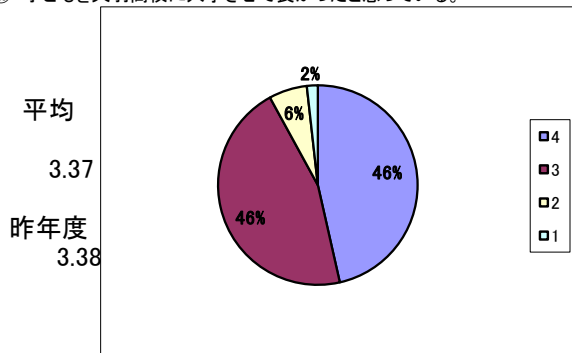

選択肢の基準

- 4 そうだと思う
- 3 だいたいそうだと思う
- 2 あまりそうとは思わない
- 1 そうだとは思わない

⑰ 天羽高校の生徒は、服装や身だしなみがしっかりしている。

⑱ 天羽高校の生徒は、社会のルールやマナーをしっかり守っている。

⑲ 天羽高校の生徒は、学校生活全般に満足している。

⑳ 子どもを天羽高校に入学させて良かったと思っている。

保護者による評価の平均値