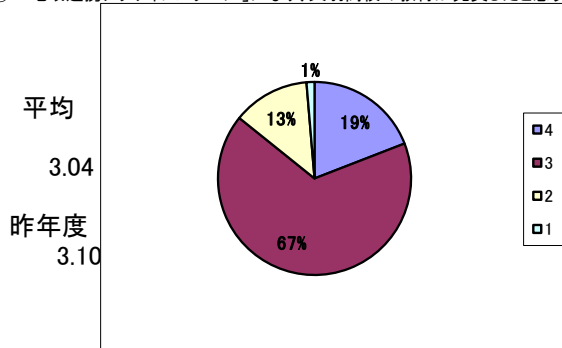

I 保護者意識調査 (回答数 226) 回収率 78.5%

選択肢の基準
 4 そうだと思う
 3 だいたいそうだと思う
 2 あまりそうとは思わない
 1 そうだとは思わない

① 「地域連携アクティブスクール」の内容を良く理解している。

② 「地域連携アクティブスクール」になり、天羽高校の教育が充実したと思う。

③ 天羽高校は、教育方針を分かりやすく保護者に示している。

④ 天羽高校は、生徒の学力向上のために色々な取組や様々な工夫を行っている。

⑤ 天羽高校は、きめ細かく丁寧な学習指導を行っている。

⑥ 天羽高校は、教育活動について保護者に広報活動や情報提供に努めている。

⑦ 天羽高校は、生徒指導を積極的に行っている。

⑧ 天羽高校は、特色ある学校づくりのために、さまざまな取組を実践している。

選択肢の基準

- 4 そうだと思う
- 3 だいたいそうだと思う
- 2 あまりそうとは思わない
- 1 そうだとは思わない

⑨ 天羽高校は、地域の活動(ボランティア・町内活動等)に協力的である。