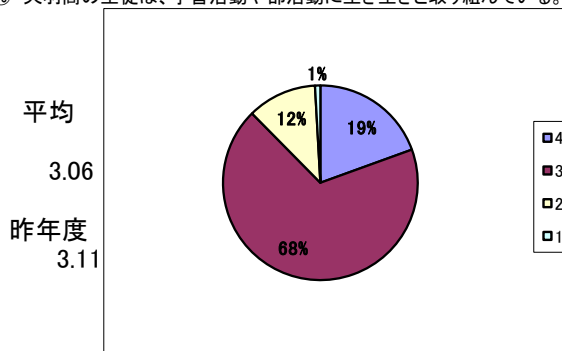

⑤ 天羽高校は、きめ細かく丁寧な学習指導を行っている。

⑥ 天羽高校は、教育活動について保護者に広報活動や情報提供に努めている。

⑦ 天羽高校は、生徒指導を積極的に行っている。

⑧ 天羽高校は、特色ある学校づくりのために、さまざまな取組を実践している。

選択肢の基準

- 4 そうだと思う
- 3 だいたいそうだと思う
- 2 あまりそうとは思わない
- 1 そうだとは思わない

⑨ 天羽高校は、地域の活動(ボランティア・町内活動等)に協力的である。

⑩ 天羽高校は、開放講座等の実施やその充実・改善に努めている。

⑪ 天羽高校は、保護者の意見や要望をしっかりと聞き入れている。

⑫ 天羽高校は、地域との交流を積極的に進め、地域との連携に努めている。

⑬ 天羽高校は、地域の企業等と協力して進路指導の充実に努めている。

⑭ 天羽高校は、学習環境(学校の施設や設備)の整備に努めている。

⑮ 天羽高校の生徒は、礼儀正しく、挨拶をしっかりとする。

⑯ 天羽高の生徒は、学習活動や部活動に生き生きと取り組んでいる。

選択肢の基準

- 4 そうだと思う
- 3 だいたいそうだと思う
- 2 あまりそうとは思わない
- 1 そうだとは思わない

⑰ 天羽高校の生徒は、服装や身だしなみがしっかりしている。

⑱ 天羽高校の生徒は、社会のルールやマナーをしっかり守っている。

⑲ 天羽高校の生徒は、学校生活全般に満足している。

⑳ 子どもを天羽高校に入学させて良かったと思っている。

保護者による評価の平均値