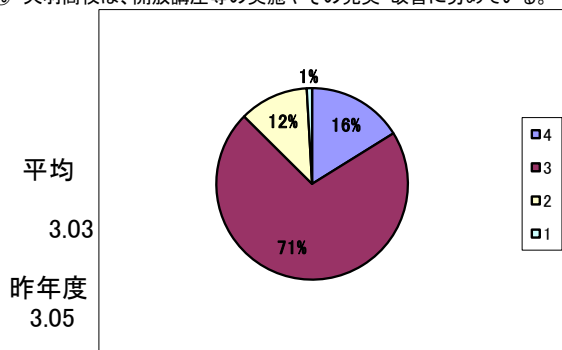

⑩ 天羽高校は、開放講座等の実施やその充実・改善に努めている。