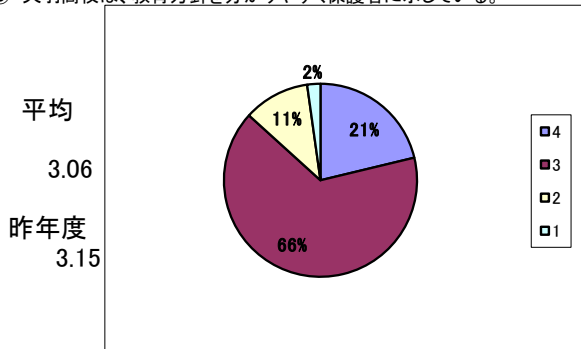

I 保護者意識調査 (回答数 226) 回収率 78.5%

選択肢の基準
 4 そうだと思う
 3 だいたいそうだと思う
 2 あまりそうとは思わない
 1 そうだとは思わない

① 「地域連携アクティブスクール」の内容を良く理解している。

② 「地域連携アクティブスクール」になり、天羽高校の教育が充実したと思う。

③ 天羽高校は、教育方針を分かりやすく保護者に示している。

④ 天羽高校は、生徒の学力向上のために色々な取組や様々な工夫を行っている。

⑤ 天羽高校は、きめ細かく丁寧な学習指導を行っている。

⑥ 天羽高校は、教育活動について保護者に広報活動や情報提供に努めている。

⑦ 天羽高校は、生徒指導を積極的に行っている。

⑧ 天羽高校は、特色ある学校づくりのために、さまざまな取組を実践している。

選択肢の基準

- 4 そうだと思う
- 3 だいたいそうだと思う
- 2 あまりそうとは思わない
- 1 そうだとは思わない

⑨ 天羽高校は、地域の活動(ボランティア・町内活動等)に協力的である。