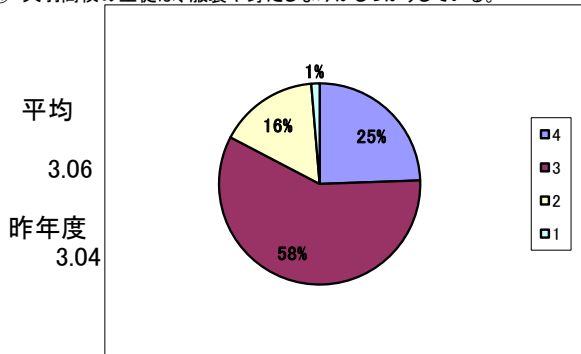

⑩ 天羽高校は、開放講座等の実施やその充実・改善に努めている。

⑪ 天羽高校は、保護者の意見や要望をしっかりと聞き入れている。

⑫ 天羽高校は、地域との交流を積極的に進め、地域との連携に努めている。

⑬ 天羽高校は、地域の企業等と協力して進路指導の充実に努めている。

⑭ 天羽高校は、学習環境(学校の施設や設備)の整備に努めている。

⑮ 天羽高校の生徒は、礼儀正しく、挨拶をしっかりとする。

⑯ 天羽高の生徒は、学習活動や部活動に生き生きと取り組んでいる。

選択肢の基準

- 4 そうだと思う
- 3 だいたいそうだと思う
- 2 あまりそうとは思わない
- 1 そうだとは思わない

⑰ 天羽高校の生徒は、服装や身だしなみがしっかりしている。

⑱ 天羽高校の生徒は、社会のルールやマナーをしっかり守っている。

⑲ 天羽高校の生徒は、学校生活全般に満足している。

⑳ 子どもを天羽高校に入学させて良かったと思っている。

保護者による評価の平均値