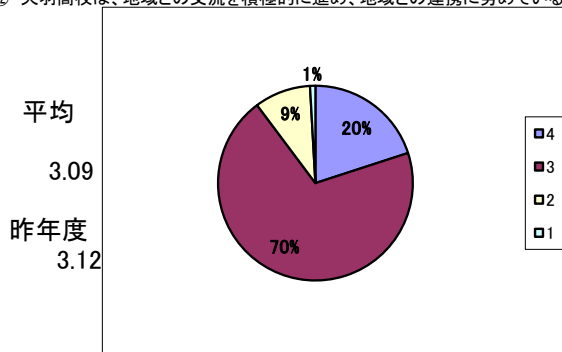

⑫ 天羽高校は、地域との交流を積極的に進め、地域との連携に努めている。