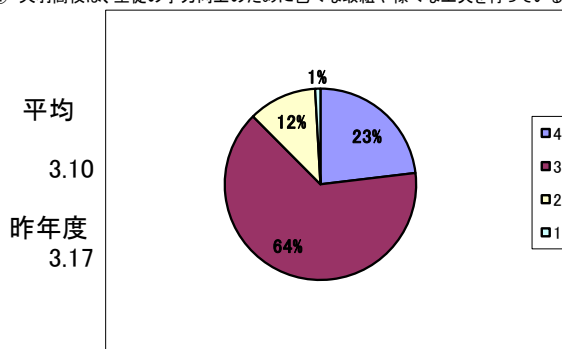

I 保護者意識調査 (回答数 226) 回収率 78.5%

選択肢の基準
 4 そうだと思う
 3 だいたいそうだと思う
 2 あまりそうとは思わない
 1 そうだとは思わない

① 「地域連携アクティブスクール」の内容を良く理解している。

② 「地域連携アクティブスクール」になり、天羽高校の教育が充実したと思う。

③ 天羽高校は、教育方針を分かりやすく保護者に示している。

④ 天羽高校は、生徒の学力向上のために色々な取組や様々な工夫を行っている。

⑤ 天羽高校は、きめ細かく丁寧な学習指導を行っている。

⑥ 天羽高校は、教育活動について保護者に広報活動や情報提供に努めている。

⑦ 天羽高校は、生徒指導を積極的に行っている。

⑧ 天羽高校は、特色ある学校づくりのために、さまざまな取組を実践している。

選択肢の基準

- 4 そうだと思う
- 3 だいたいそうだと思う
- 2 あまりそうとは思わない
- 1 そうだとは思わない

⑨ 天羽高校は、地域の活動(ボランティア・町内活動等)に協力的である。