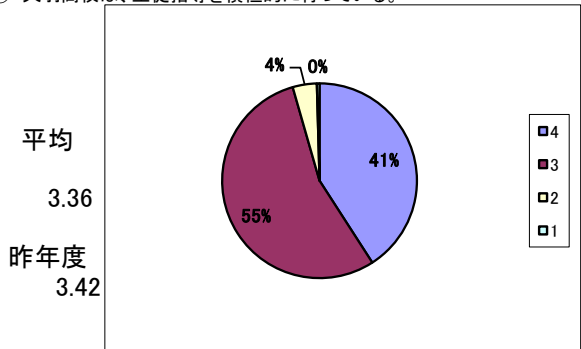

I 保護者意識調査 (回答数 226) 回収率 78.5%

選択肢の基準
 4 そうだと思う
 3 だいたいそうだと思う
 2 あまりそうとは思わない
 1 そうだとは思わない

① 「地域連携アクティブスクール」の内容を良く理解している。

② 「地域連携アクティブスクール」になり、天羽高校の教育が充実したと思う。

③ 天羽高校は、教育方針を分かりやすく保護者に示している。

④ 天羽高校は、生徒の学力向上のために色々な取組や様々な工夫を行っている。

⑤ 天羽高校は、きめ細かく丁寧な学習指導を行っている。

⑥ 天羽高校は、教育活動について保護者に広報活動や情報提供に努めている。

⑦ 天羽高校は、生徒指導を積極的に行っている。

⑧ 天羽高校は、特色ある学校づくりのために、さまざまな取組を実践している。

選択肢の基準

- 4 そうだと思う
- 3 だいたいそうだと思う
- 2 あまりそうとは思わない
- 1 そうだとは思わない

⑨ 天羽高校は、地域の活動(ボランティア・町内活動等)に協力的である。