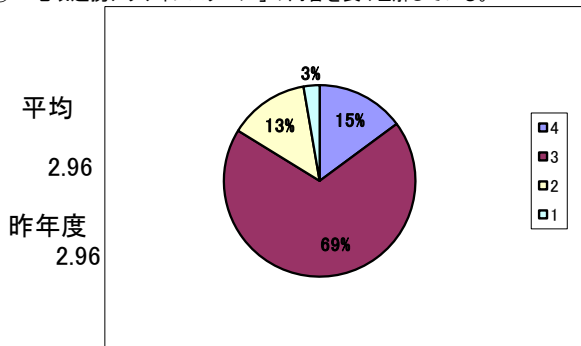

I 保護者意識調査 (回答数 222) 回収率 74.0%

選択肢の基準  
 4 そうだと思う  
 3 だいたいそうだと思う  
 2 あまりそうとは思わない  
 1 そうだとは思わない

① 「地域連携アクティブスクール」の内容を良く理解している。

② 「地域連携アクティブスクール」になり、天羽高校の教育が充実したと思う。

③ 天羽高校は、教育方針を分かりやすく保護者に示している。

④ 天羽高校は、生徒の学力向上のために色々な取組や様々な工夫を行っている。

⑤ 天羽高校は、きめ細かく丁寧な学習指導を行っている。

⑥ 天羽高校は、教育活動について保護者に広報活動や情報提供に努めている。

⑦ 天羽高校は、生徒指導を積極的に行っている。

⑧ 天羽高校は、特色ある学校づくりのために、さまざまな取組を実践している。

選択肢の基準

- 4 そうだと思う
- 3 だいたいそうだと思う
- 2 あまりそうとは思わない
- 1 そうだとは思わない

⑨ 天羽高校は、地域の活動(ボランティア・町内活動等)に協力的である。