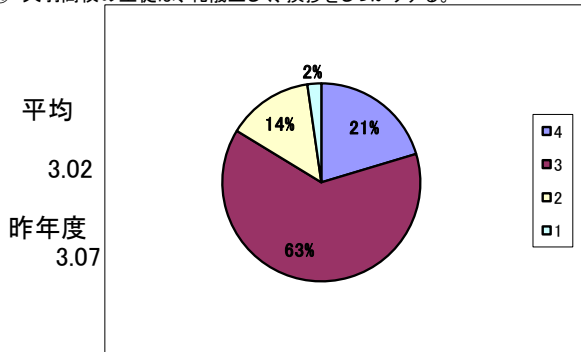

⑩ 天羽高校は、開放講座等の実施やその充実・改善に努めている。

⑪ 天羽高校は、保護者の意見や要望をしっかりと聞き入れている。

⑫ 天羽高校は、地域との交流を積極的に進め、地域との連携に努めている。

⑬ 天羽高校は、地域の企業等と協力して進路指導の充実に努めている。

⑭ 天羽高校は、学習環境(学校の施設や設備)の整備に努めている。

⑮ 天羽高校の生徒は、礼儀正しく、挨拶をしっかりとする。

⑯ 天羽高の生徒は、学習活動や部活動に生き生きと取り組んでいる。

選択肢の基準

- 4 そうだと思ふ
- 3 だいたいそうだと思ふ
- 2 あまりそうだとは思わない
- 1 そうだとは思わない

⑰ 天羽高校の生徒は、服装や身だしなみがしっかりしている。

⑱ 天羽高校の生徒は、社会のルールやマナーをしっかり守っている。

⑲ 天羽高校の生徒は、学校生活全般に満足している。

⑳ 子どもを天羽高校に入学させて良かったと思っている。

保護者による評価の平均値