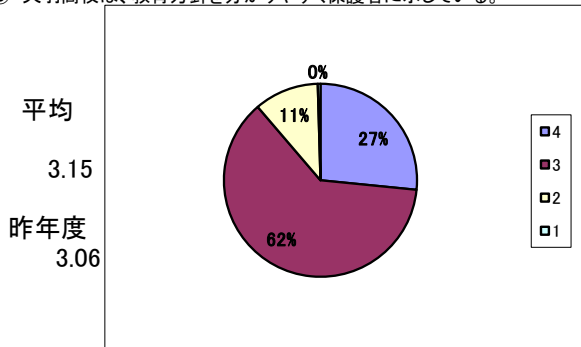

I 保護者意識調査 (回答数 222) 回収率 74.0%

選択肢の基準  
 4 そうだと思う  
 3 だいたいそうだと思う  
 2 あまりそうとは思わない  
 1 そうだとは思わない

① 「地域連携アクティブスクール」の内容を良く理解している。

② 「地域連携アクティブスクール」になり、天羽高校の教育が充実したと思う。

③ 天羽高校は、教育方針を分かりやすく保護者に示している。

④ 天羽高校は、生徒の学力向上のために色々な取組や様々な工夫を行っている。

⑤ 天羽高校は、きめ細かく丁寧な学習指導を行っている。

⑥ 天羽高校は、教育活動について保護者に広報活動や情報提供に努めている。

⑦ 天羽高校は、生徒指導を積極的に行っている。

⑧ 天羽高校は、特色ある学校づくりのために、さまざまな取組を実践している。

選択肢の基準

- 4 そうだと思う
- 3 だいたいそうだと思う
- 2 あまりそうとは思わない
- 1 そうだとは思わない

⑨ 天羽高校は、地域の活動(ボランティア・町内活動等)に協力的である。