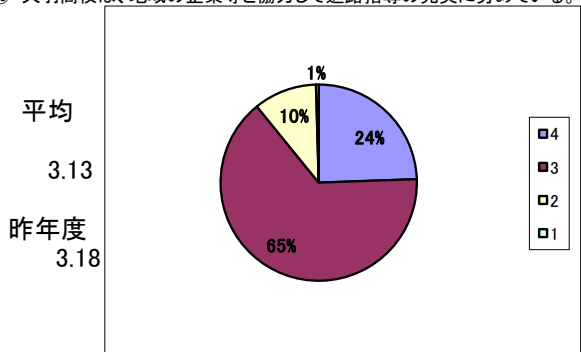

⑩ 天羽高校は、開放講座等の実施やその充実・改善に努めている。

⑪ 天羽高校は、保護者の意見や要望をしっかりと聞き入れている。

⑫ 天羽高校は、地域との交流を積極的に進め、地域との連携に努めている。

⑬ 天羽高校は、地域の企業等と協力して進路指導の充実に努めている。

⑭ 天羽高校は、学習環境(学校の施設や設備)の整備に努めている。

⑮ 天羽高校の生徒は、礼儀正しく、挨拶をしっかりとする。

⑯ 天羽高の生徒は、学習活動や部活動に生き生きと取り組んでいる。

選択肢の基準

- 4 そうだと思ふ
- 3 だいたいそうだと思ふ
- 2 あまりそうだとは思わない
- 1 そうだとは思わない

⑰ 天羽高校の生徒は、服装や身だしなみがしっかりしている。

⑱ 天羽高校の生徒は、社会のルールやマナーをしっかり守っている。

⑲ 天羽高校の生徒は、学校生活全般に満足している。

⑳ 子どもを天羽高校に入学させて良かったと思っている。

保護者による評価の平均値