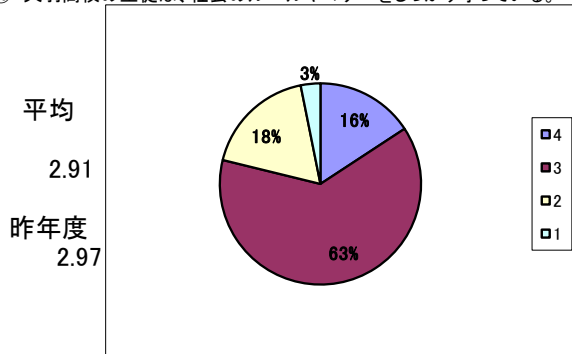

⑩ 天羽高校は、開放講座等の実施やその充実・改善に努めている。

⑪ 天羽高校は、保護者の意見や要望をしっかりと聞き入れている。

⑫ 天羽高校は、地域との交流を積極的に進め、地域との連携に努めている。

⑬ 天羽高校は、地域の企業等と協力して進路指導の充実に努めている。

⑭ 天羽高校は、学習環境(学校の施設や設備)の整備に努めている。

⑮ 天羽高校の生徒は、礼儀正しく、挨拶をしっかりとする。

⑯ 天羽高の生徒は、学習活動や部活動に生き生きと取り組んでいる。

選択肢の基準

- 4 そうだと思ふ
- 3 だいたいそうだと思ふ
- 2 あまりそうだとは思わない
- 1 そうだとは思わない

⑰ 天羽高校の生徒は、服装や身だしなみがしっかりしている。

⑱ 天羽高校の生徒は、社会のルールやマナーをしっかり守っている。

⑲ 天羽高校の生徒は、学校生活全般に満足している。

⑳ 子どもを天羽高校に入学させて良かったと思っている。

保護者による評価の平均値