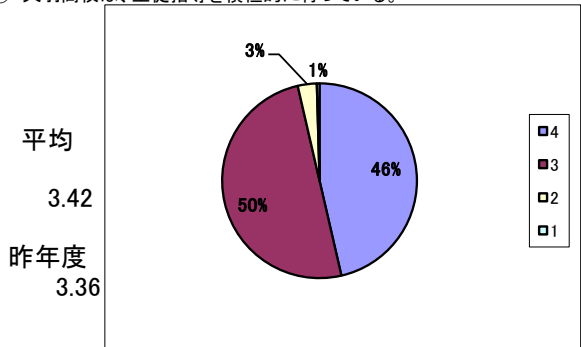

I 保護者意識調査 (回答数 222) 回収率 74.0%

選択肢の基準  
 4 そうだと思う  
 3 だいたいそうだと思う  
 2 あまりそうとは思わない  
 1 そうだとは思わない

① 「地域連携アクティブスクール」の内容を良く理解している。

② 「地域連携アクティブスクール」になり、天羽高校の教育が充実したと思う。

③ 天羽高校は、教育方針を分かりやすく保護者に示している。

④ 天羽高校は、生徒の学力向上のために色々な取組や様々な工夫を行っている。

⑤ 天羽高校は、きめ細かく丁寧な学習指導を行っている。

⑥ 天羽高校は、教育活動について保護者に広報活動や情報提供に努めている。

⑦ 天羽高校は、生徒指導を積極的に行っている。

⑧ 天羽高校は、特色ある学校づくりのために、さまざまな取組を実践している。

選択肢の基準

- 4 そうだと思う
- 3 だいたいそうだと思う
- 2 あまりそうとは思わない
- 1 そうだとは思わない

⑨ 天羽高校は、地域の活動(ボランティア・町内活動等)に協力的である。