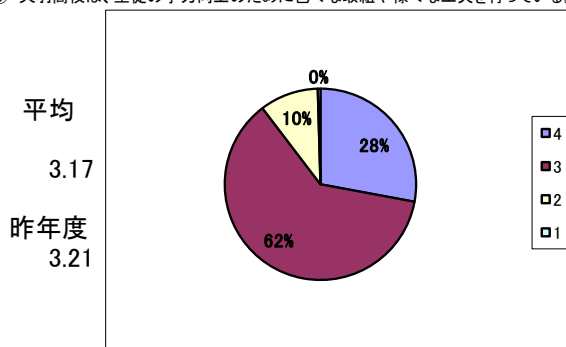

I 保護者意識調査 (回答数 222) 回収率 74.0%

選択肢の基準  
 4 そうだと思う  
 3 だいたいそうだと思う  
 2 あまりそうとは思わない  
 1 そうだとは思わない

① 「地域連携アクティブスクール」の内容を良く理解している。

② 「地域連携アクティブスクール」になり、天羽高校の教育が充実したと思う。

③ 天羽高校は、教育方針を分かりやすく保護者に示している。

④ 天羽高校は、生徒の学力向上のために色々な取組や様々な工夫を行っている。

⑤ 天羽高校は、きめ細かく丁寧な学習指導を行っている。

⑥ 天羽高校は、教育活動について保護者に広報活動や情報提供に努めている。

⑦ 天羽高校は、生徒指導を積極的に行っている。

⑧ 天羽高校は、特色ある学校づくりのために、さまざまな取組を実践している。

選択肢の基準

- 4 そうだと思う
- 3 だいたいそうだと思う
- 2 あまりそうとは思わない
- 1 そうだとは思わない

⑨ 天羽高校は、地域の活動(ボランティア・町内活動等)に協力的である。