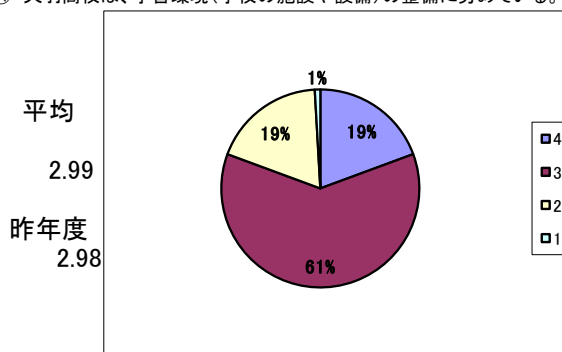

⑩ 天羽高校は、開放講座等の実施やその充実・改善に努めている。

⑪ 天羽高校は、保護者の意見や要望をしっかりと聞き入れている。

⑫ 天羽高校は、地域との交流を積極的に進め、地域との連携に努めている。

⑬ 天羽高校は、地域の企業等と協力して進路指導の充実に努めている。

⑭ 天羽高校は、学習環境(学校の施設や設備)の整備に努めている。

⑮ 天羽高校の生徒は、礼儀正しく、挨拶をしっかりとする。

⑯ 天羽高の生徒は、学習活動や部活動に生き生きと取り組んでいる。

選択肢の基準

- 4 そうだと思ふ
- 3 だいたいそうだと思ふ
- 2 あまりそうだとは思わない
- 1 そうだとは思わない

⑰ 天羽高校の生徒は、服装や身だしなみがしっかりしている。

⑱ 天羽高校の生徒は、社会のルールやマナーをしっかり守っている。

⑲ 天羽高校の生徒は、学校生活全般に満足している。

⑳ 子どもを天羽高校に入学させて良かったと思っている。

保護者による評価の平均値