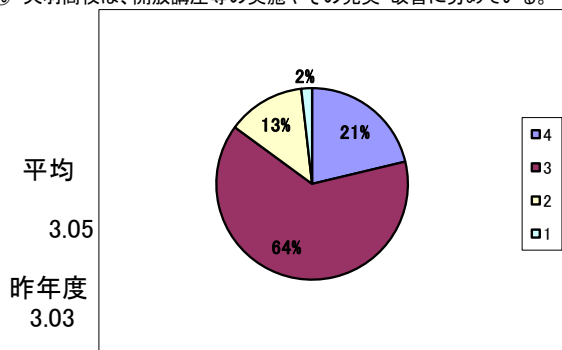

⑩ 天羽高校は、開放講座等の実施やその充実・改善に努めている。