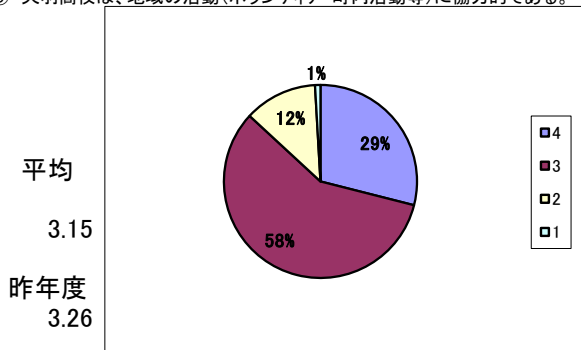

I 保護者意識調査 (回答数 222) 回収率 74.0%

選択肢の基準  
 4 そうだと思う  
 3 だいたいそうだと思う  
 2 あまりそうとは思わない  
 1 そうだとは思わない

① 「地域連携アクティブスクール」の内容を良く理解している。

② 「地域連携アクティブスクール」になり、天羽高校の教育が充実したと思う。

③ 天羽高校は、教育方針を分かりやすく保護者に示している。

④ 天羽高校は、生徒の学力向上のために色々な取組や様々な工夫を行っている。

⑤ 天羽高校は、きめ細かく丁寧な学習指導を行っている。

⑥ 天羽高校は、教育活動について保護者に広報活動や情報提供に努めている。

⑦ 天羽高校は、生徒指導を積極的に行っている。

⑧ 天羽高校は、特色ある学校づくりのために、さまざまな取組を実践している。

選択肢の基準

- 4 そうだと思う
- 3 だいたいそうだと思う
- 2 あまりそうとは思わない
- 1 そうだとは思わない

⑨ 天羽高校は、地域の活動(ボランティア・町内活動等)に協力的である。