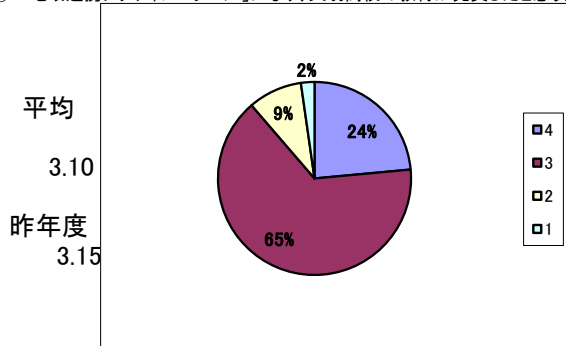

I 保護者意識調査 (回答数 222) 回収率 74.0%

選択肢の基準  
 4 そうだと思う  
 3 だいたいそうだと思う  
 2 あまりそうとは思わない  
 1 そうだとは思わない

① 「地域連携アクティブスクール」の内容を良く理解している。

② 「地域連携アクティブスクール」になり、天羽高校の教育が充実したと思う。

③ 天羽高校は、教育方針を分かりやすく保護者に示している。

④ 天羽高校は、生徒の学力向上のために色々な取組や様々な工夫を行っている。

⑤ 天羽高校は、きめ細かく丁寧な学習指導を行っている。

⑥ 天羽高校は、教育活動について保護者に広報活動や情報提供に努めている。

⑦ 天羽高校は、生徒指導を積極的に行っている。

⑧ 天羽高校は、特色ある学校づくりのために、さまざまな取組を実践している。

選択肢の基準

- 4 そうだと思う
- 3 だいたいそうだと思う
- 2 あまりそうとは思わない
- 1 そうだとは思わない

⑨ 天羽高校は、地域の活動(ボランティア・町内活動等)に協力的である。