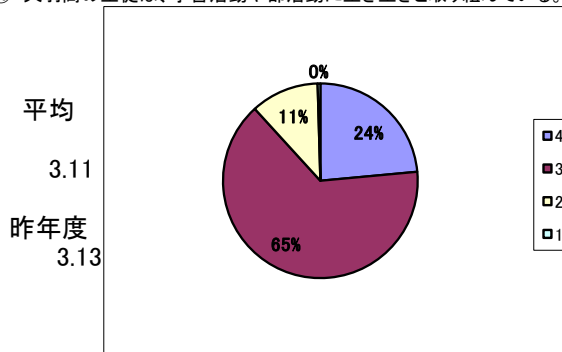

⑩ 天羽高校は、開放講座等の実施やその充実・改善に努めている。

⑪ 天羽高校は、保護者の意見や要望をしっかりと聞き入れている。

⑫ 天羽高校は、地域との交流を積極的に進め、地域との連携に努めている。

⑬ 天羽高校は、地域の企業等と協力して進路指導の充実に努めている。

⑭ 天羽高校は、学習環境(学校の施設や設備)の整備に努めている。

⑮ 天羽高校の生徒は、礼儀正しく、挨拶をしっかりとする。

⑯ 天羽高の生徒は、学習活動や部活動に生き生きと取り組んでいる。

選択肢の基準

- 4 そうだと思ふ
- 3 だいたいそうだと思ふ
- 2 あまりそうだとは思わない
- 1 そうだとは思わない

⑰ 天羽高校の生徒は、服装や身だしなみがしっかりしている。

⑱ 天羽高校の生徒は、社会のルールやマナーをしっかり守っている。

⑲ 天羽高校の生徒は、学校生活全般に満足している。

⑳ 子どもを天羽高校に入学させて良かったと思っている。

保護者による評価の平均値