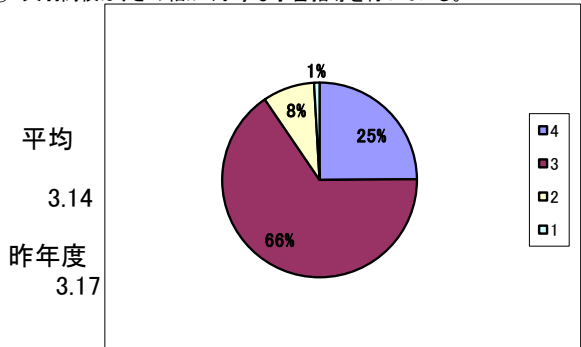

I 保護者意識調査 (回答数 222) 回収率 74.0%

選択肢の基準  
 4 そうだと思う  
 3 だいたいそうだと思う  
 2 あまりそうとは思わない  
 1 そうだとは思わない

① 「地域連携アクティブスクール」の内容を良く理解している。

② 「地域連携アクティブスクール」になり、天羽高校の教育が充実したと思う。

③ 天羽高校は、教育方針を分かりやすく保護者に示している。

④ 天羽高校は、生徒の学力向上のために色々な取組や様々な工夫を行っている。

⑤ 天羽高校は、きめ細かく丁寧な学習指導を行っている。

⑥ 天羽高校は、教育活動について保護者に広報活動や情報提供に努めている。

⑦ 天羽高校は、生徒指導を積極的に行っている。

⑧ 天羽高校は、特色ある学校づくりのために、さまざまな取組を実践している。

選択肢の基準

- 4 そうだと思う
- 3 だいたいそうだと思う
- 2 あまりそうとは思わない
- 1 そうだとは思わない

⑨ 天羽高校は、地域の活動(ボランティア・町内活動等)に協力的である。