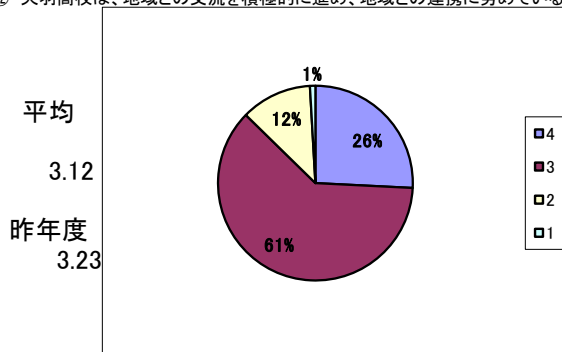

⑫ 天羽高校は、地域との交流を積極的に進め、地域との連携に努めている。