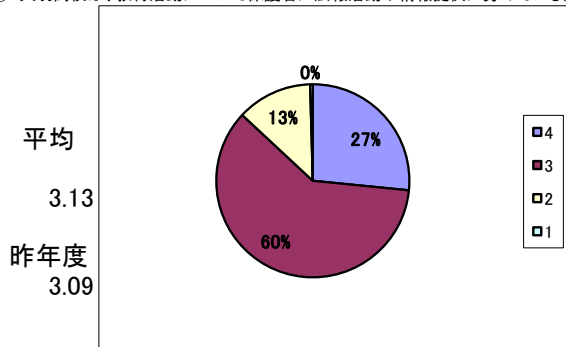

I 保護者意識調査 (回答数 222) 回収率 74.0%

選択肢の基準  
 4 そうだと思う  
 3 だいたいそうだと思う  
 2 あまりそうとは思わない  
 1 そうだとは思わない

① 「地域連携アクティブスクール」の内容を良く理解している。

② 「地域連携アクティブスクール」になり、天羽高校の教育が充実したと思う。

③ 天羽高校は、教育方針を分かりやすく保護者に示している。

④ 天羽高校は、生徒の学力向上のために色々な取組や様々な工夫を行っている。

⑤ 天羽高校は、きめ細かく丁寧な学習指導を行っている。

⑥ 天羽高校は、教育活動について保護者に広報活動や情報提供に努めている。

⑦ 天羽高校は、生徒指導を積極的に行っている。

⑧ 天羽高校は、特色ある学校づくりのために、さまざまな取組を実践している。

選択肢の基準

- 4 そうだと思う
- 3 だいたいそうだと思う
- 2 あまりそうとは思わない
- 1 そうだとは思わない

⑨ 天羽高校は、地域の活動(ボランティア・町内活動等)に協力的である。