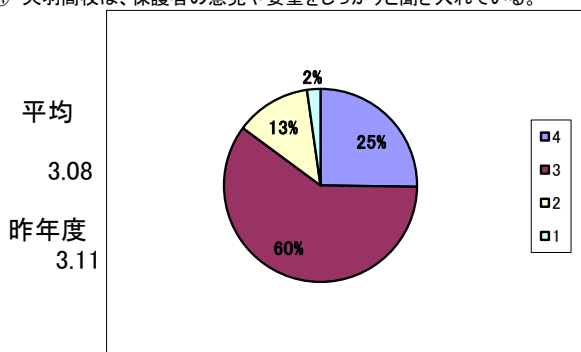

⑪ 天羽高校は、保護者の意見や要望をしっかりと聞き入れている。