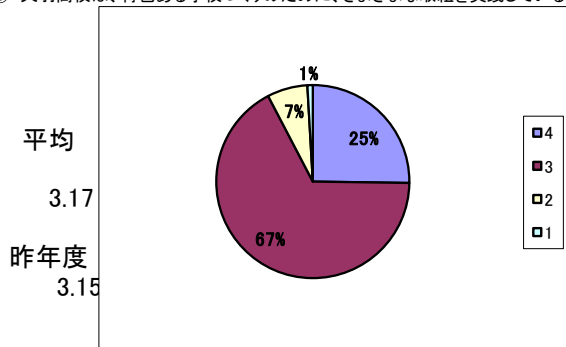

I 保護者意識調査 (回答数 222) 回収率 74.0%

選択肢の基準  
 4 そうだと思う  
 3 だいたいそうだと思う  
 2 あまりそうとは思わない  
 1 そうだとは思わない

① 「地域連携アクティブスクール」の内容を良く理解している。

② 「地域連携アクティブスクール」になり、天羽高校の教育が充実したと思う。

③ 天羽高校は、教育方針を分かりやすく保護者に示している。

④ 天羽高校は、生徒の学力向上のために色々な取組や様々な工夫を行っている。

⑤ 天羽高校は、きめ細かく丁寧な学習指導を行っている。

⑥ 天羽高校は、教育活動について保護者に広報活動や情報提供に努めている。

⑦ 天羽高校は、生徒指導を積極的に行っている。

⑧ 天羽高校は、特色ある学校づくりのために、さまざまな取組を実践している。

選択肢の基準

- 4 そうだと思う
- 3 だいたいそうだと思う
- 2 あまりそうとは思わない
- 1 そうだとは思わない

⑨ 天羽高校は、地域の活動(ボランティア・町内活動等)に協力的である。