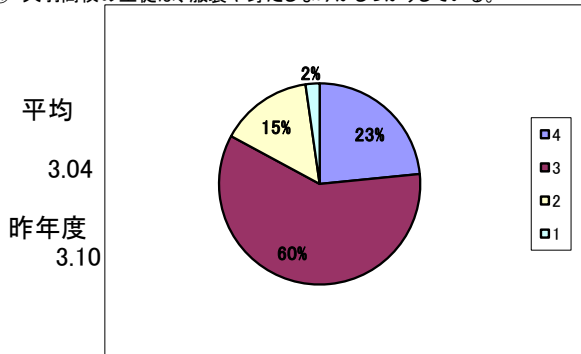

⑩ 天羽高校は、開放講座等の実施やその充実・改善に努めている。

⑪ 天羽高校は、保護者の意見や要望をしっかりと聞き入れている。

⑫ 天羽高校は、地域との交流を積極的に進め、地域との連携に努めている。

⑬ 天羽高校は、地域の企業等と協力して進路指導の充実に努めている。

⑭ 天羽高校は、学習環境(学校の施設や設備)の整備に努めている。

⑮ 天羽高校の生徒は、礼儀正しく、挨拶をしっかりとする。

⑯ 天羽高の生徒は、学習活動や部活動に生き生きと取り組んでいる。

選択肢の基準

- 4 そうだと思ふ
- 3 だいたいそうだと思ふ
- 2 あまりそうだとは思わない
- 1 そうだとは思わない

⑰ 天羽高校の生徒は、服装や身だしなみがしっかりしている。

⑱ 天羽高校の生徒は、社会のルールやマナーをしっかり守っている。

⑲ 天羽高校の生徒は、学校生活全般に満足している。

⑳ 子どもを天羽高校に入学させて良かったと思っている。

保護者による評価の平均値