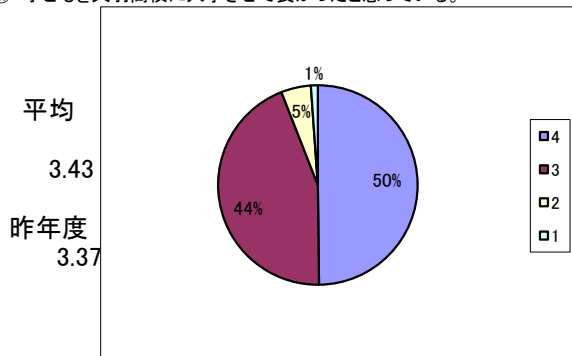

選択肢の基準

- 4 そうだと思う
- 3 だいたいそうだと思う
- 2 あまりそうとは思わない
- 1 そうだとは思わない

⑰ 天羽高校の生徒は、服装や身だしなみがしっかりしている。

⑱ 天羽高校の生徒は、社会のルールやマナーをしっかり守っている。

⑲ 天羽高校の生徒は、学校生活全般に満足している。

⑳ 子どもを天羽高校に入学させて良かったと思っている。

保護者による評価の平均値