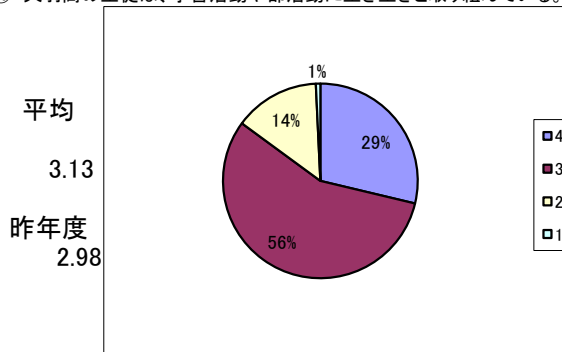

⑩ 天羽高校は、開放講座等の実施やその充実・改善に努めている。

⑪ 天羽高校は、保護者の意見や要望をしっかりと聞き入れている。

⑫ 天羽高校は、地域との交流を積極的に進め、地域との連携に努めている。

⑬ 天羽高校は、地域の企業等と協力して進路指導の充実に努めている。

⑭ 天羽高校は、学習環境(学校の施設や設備)の整備に努めている。

⑮ 天羽高校の生徒は、礼儀正しく、挨拶をしっかりとする。

⑯ 天羽高の生徒は、学習活動や部活動に生き生きと取り組んでいる。

選択肢の基準

- 4 そうだと思う
- 3 だいたいそうだと思う
- 2 あまりそうとは思わない
- 1 そうだとは思わない

⑰ 天羽高校の生徒は、服装や身だしなみがしっかりしている。

⑱ 天羽高校の生徒は、社会のルールやマナーをしっかり守っている。

⑲ 天羽高校の生徒は、学校生活全般に満足している。

⑳ 子どもを天羽高校に入学させて良かったと思っている。

保護者による評価の平均値