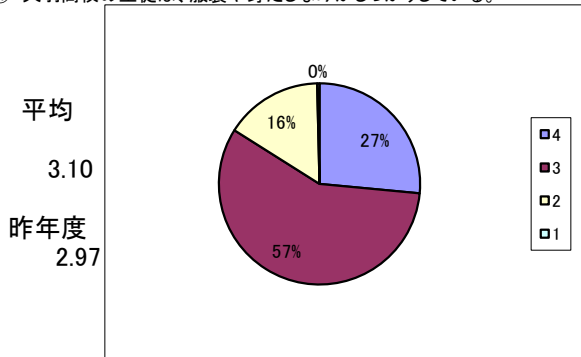

⑩ 天羽高校は、開放講座等の実施やその充実・改善に努めている。

⑪ 天羽高校は、保護者の意見や要望をしっかりと聞き入れている。

⑫ 天羽高校は、地域との交流を積極的に進め、地域との連携に努めている。

⑬ 天羽高校は、地域の企業等と協力して進路指導の充実に努めている。

⑭ 天羽高校は、学習環境(学校の施設や設備)の整備に努めている。

⑮ 天羽高校の生徒は、礼儀正しく、挨拶をしっかりとする。

⑯ 天羽高の生徒は、学習活動や部活動に生き生きと取り組んでいる。

選択肢の基準

- 4 そうだと思う
- 3 だいたいそうだと思う
- 2 あまりそうとは思わない
- 1 そうだとは思わない

⑰ 天羽高校の生徒は、服装や身だしなみがしっかりしている。

⑱ 天羽高校の生徒は、社会のルールやマナーをしっかり守っている。

⑲ 天羽高校の生徒は、学校生活全般に満足している。

⑳ 子どもを天羽高校に入学させて良かったと思っている。

保護者による評価の平均値