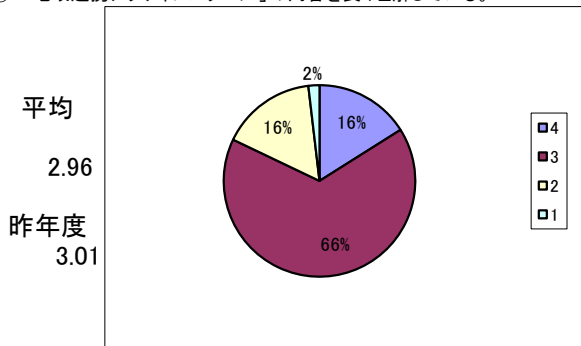

I 保護者意識調査 (回答数 268) 回収率 86.7%

選択肢の基準  
 4 そうだと思う  
 3 だいたいそうだと思う  
 2 あまりそうとは思わない  
 1 そうだとは思わない

① 「地域連携アクティブスクール」の内容を良く理解している。

② 「地域連携アクティブスクール」になり、天羽高校の教育が充実したと思う。

③ 天羽高校は、教育方針を分かりやすく保護者に示している。

④ 天羽高校は、生徒の学力向上のために色々な取組や様々な工夫を行っている。

⑤ 天羽高校は、きめ細かく丁寧な学習指導を行っている。

⑥ 天羽高校は、教育活動について保護者に広報活動や情報提供に努めている。

⑦ 天羽高校は、生徒指導を積極的に行っている。

⑧ 天羽高校は、特色ある学校づくりのために、さまざまな取組を実践している。

選択肢の基準

- 4 そうだと思う
- 3 だいたいそうだと思う
- 2 あまりそうとは思わない
- 1 そうとは思わない

⑨ 天羽高校は、地域の活動(ボランティア・町内活動等)に協力的である。