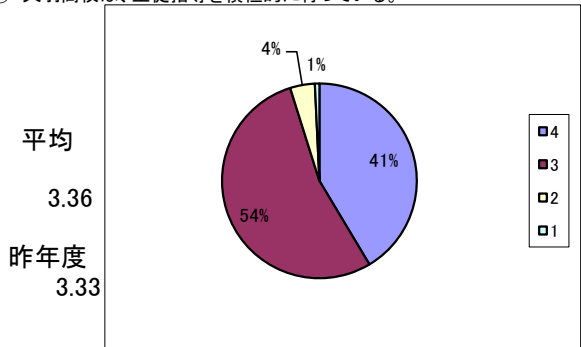

I 保護者意識調査 (回答数 268) 回収率 86.7%

選択肢の基準  
 4 そうだと思う  
 3 だいたいそうだと思う  
 2 あまりそうとは思わない  
 1 そうだとは思わない

① 「地域連携アクティブスクール」の内容を良く理解している。

② 「地域連携アクティブスクール」になり、天羽高校の教育が充実したと思う。

③ 天羽高校は、教育方針を分かりやすく保護者に示している。

④ 天羽高校は、生徒の学力向上のために色々な取組や様々な工夫を行っている。

⑤ 天羽高校は、きめ細かく丁寧な学習指導を行っている。

⑥ 天羽高校は、教育活動について保護者に広報活動や情報提供に努めている。

⑦ 天羽高校は、生徒指導を積極的に行っている。

⑧ 天羽高校は、特色ある学校づくりのために、さまざまな取組を実践している。

選択肢の基準

- 4 そうだと思う
- 3 だいたいそうだと思う
- 2 あまりそうとは思わない
- 1 そうとは思わない

⑨ 天羽高校は、地域の活動(ボランティア・町内活動等)に協力的である。