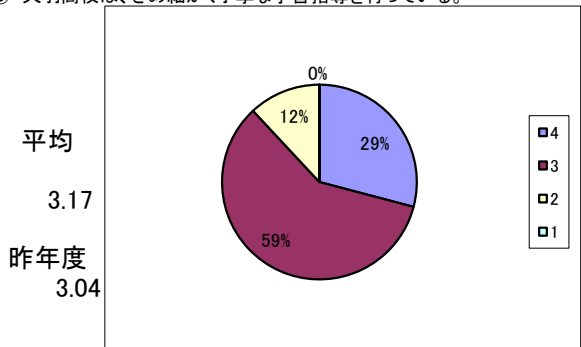

I 保護者意識調査 (回答数 268) 回収率 86.7%

選択肢の基準  
 4 そうだと思う  
 3 だいたいそうだと思う  
 2 あまりそうとは思わない  
 1 そうだとは思わない

① 「地域連携アクティブスクール」の内容を良く理解している。

② 「地域連携アクティブスクール」になり、天羽高校の教育が充実したと思う。

③ 天羽高校は、教育方針を分かりやすく保護者に示している。

④ 天羽高校は、生徒の学力向上のために色々な取組や様々な工夫を行っている。

⑤ 天羽高校は、きめ細かく丁寧な学習指導を行っている。

⑥ 天羽高校は、教育活動について保護者に広報活動や情報提供に努めている。

⑦ 天羽高校は、生徒指導を積極的に行っている。

⑧ 天羽高校は、特色ある学校づくりのために、さまざまな取組を実践している。

選択肢の基準

- 4 そうだと思う
- 3 だいたいそうだと思う
- 2 あまりそうとは思わない
- 1 そうとは思わない

⑨ 天羽高校は、地域の活動(ボランティア・町内活動等)に協力的である。