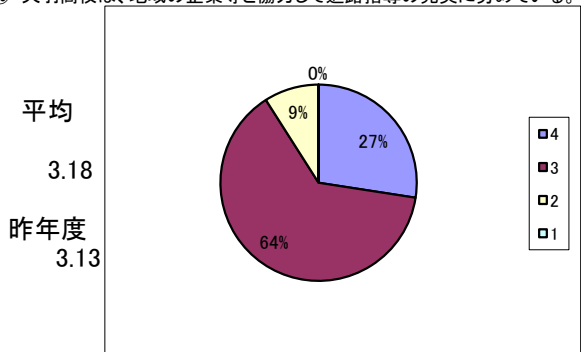

⑩ 天羽高校は、開放講座等の実施やその充実・改善に努めている。

⑪ 天羽高校は、保護者の意見や要望をしっかりと聞き入れている。

⑫ 天羽高校は、地域との交流を積極的に進め、地域との連携に努めている。

⑬ 天羽高校は、地域の企業等と協力して進路指導の充実に努めている。

⑭ 天羽高校は、学習環境(学校の施設や設備)の整備に努めている。

⑮ 天羽高校の生徒は、礼儀正しく、挨拶をしっかりとする。

⑯ 天羽高の生徒は、学習活動や部活動に生き生きと取り組んでいる。

選択肢の基準

- 4 そうだと思う
- 3 だいたいそうだと思う
- 2 あまりそうとは思わない
- 1 そうだとは思わない

⑰ 天羽高校の生徒は、服装や身だしなみがしっかりしている。

⑱ 天羽高校の生徒は、社会のルールやマナーをしっかり守っている。

⑲ 天羽高校の生徒は、学校生活全般に満足している。

⑳ 子どもを天羽高校に入学させて良かったと思っている。

保護者による評価の平均値