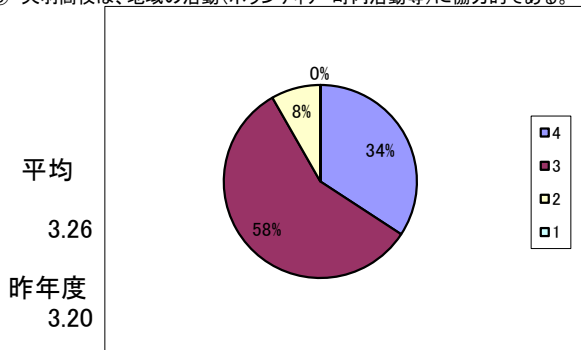

I 保護者意識調査 (回答数 268) 回収率 86.7%

選択肢の基準  
 4 そうだと思う  
 3 だいたいそうだと思う  
 2 あまりそうとは思わない  
 1 そうだとは思わない

① 「地域連携アクティブスクール」の内容を良く理解している。

② 「地域連携アクティブスクール」になり、天羽高校の教育が充実したと思う。

③ 天羽高校は、教育方針を分かりやすく保護者に示している。

④ 天羽高校は、生徒の学力向上のために色々な取組や様々な工夫を行っている。

⑤ 天羽高校は、きめ細かく丁寧な学習指導を行っている。

⑥ 天羽高校は、教育活動について保護者に広報活動や情報提供に努めている。

⑦ 天羽高校は、生徒指導を積極的に行っている。

⑧ 天羽高校は、特色ある学校づくりのために、さまざまな取組を実践している。

選択肢の基準

- 4 そうだと思う
- 3 だいたいそうだと思う
- 2 あまりそうとは思わない
- 1 そうとは思わない

⑨ 天羽高校は、地域の活動(ボランティア・町内活動等)に協力的である。