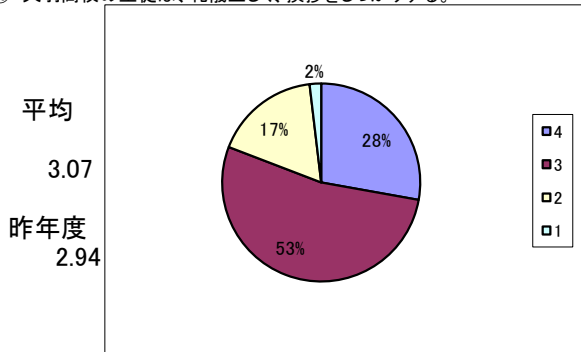

⑩ 天羽高校は、開放講座等の実施やその充実・改善に努めている。

⑪ 天羽高校は、保護者の意見や要望をしっかりと聞き入れている。

⑫ 天羽高校は、地域との交流を積極的に進め、地域との連携に努めている。

⑬ 天羽高校は、地域の企業等と協力して進路指導の充実に努めている。

⑭ 天羽高校は、学習環境(学校の施設や設備)の整備に努めている。

⑮ 天羽高校の生徒は、礼儀正しく、挨拶をしっかりとする。

⑯ 天羽高の生徒は、学習活動や部活動に生き生きと取り組んでいる。

選択肢の基準

- 4 そうだと思う
- 3 だいたいそうだと思う
- 2 あまりそうとは思わない
- 1 そうだとは思わない

⑰ 天羽高校の生徒は、服装や身だしなみがしっかりしている。

⑱ 天羽高校の生徒は、社会のルールやマナーをしっかり守っている。

⑲ 天羽高校の生徒は、学校生活全般に満足している。

⑳ 子どもを天羽高校に入学させて良かったと思っている。

保護者による評価の平均値