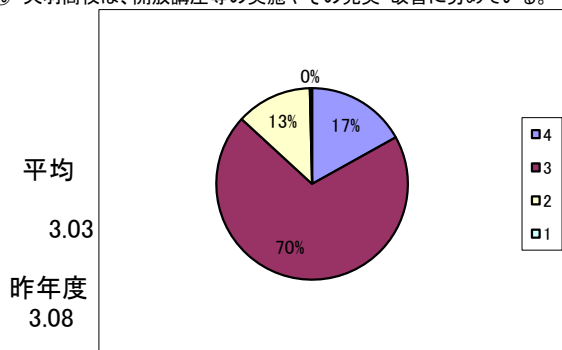

⑩ 天羽高校は、開放講座等の実施やその充実・改善に努めている。