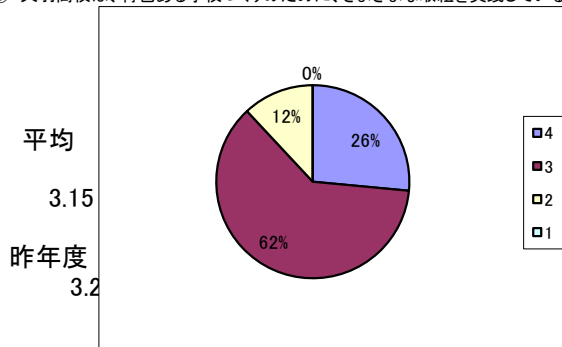

I 保護者意識調査 (回答数 268) 回収率 86.7%

選択肢の基準  
 4 そうだと思う  
 3 だいたいそうだと思う  
 2 あまりそうとは思わない  
 1 そうだとは思わない

① 「地域連携アクティブスクール」の内容を良く理解している。

② 「地域連携アクティブスクール」になり、天羽高校の教育が充実したと思う。

③ 天羽高校は、教育方針を分かりやすく保護者に示している。

④ 天羽高校は、生徒の学力向上のために色々な取組や様々な工夫を行っている。

⑤ 天羽高校は、きめ細かく丁寧な学習指導を行っている。

⑥ 天羽高校は、教育活動について保護者に広報活動や情報提供に努めている。

⑦ 天羽高校は、生徒指導を積極的に行っている。

⑧ 天羽高校は、特色ある学校づくりのために、さまざまな取組を実践している。

選択肢の基準

- 4 そうだと思う
- 3 だいたいそうだと思う
- 2 あまりそうとは思わない
- 1 そうとは思わない

⑨ 天羽高校は、地域の活動(ボランティア・町内活動等)に協力的である。