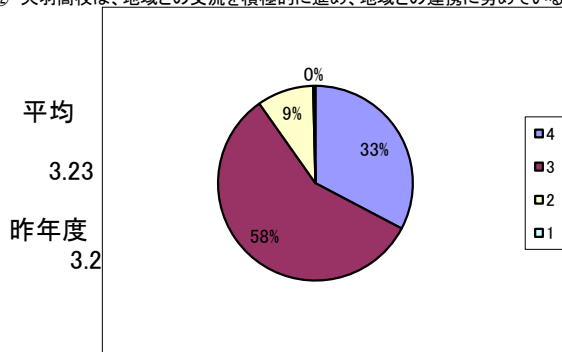

⑫ 天羽高校は、地域との交流を積極的に進め、地域との連携に努めている。