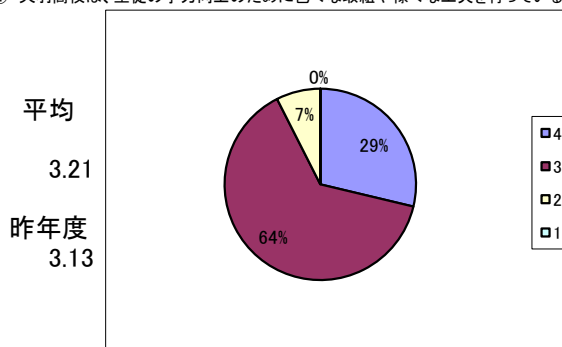

I 保護者意識調査 (回答数 268) 回収率 86.7%

選択肢の基準  
 4 そうだと思う  
 3 だいたいそうだと思う  
 2 あまりそうとは思わない  
 1 そうだとは思わない

① 「地域連携アクティブスクール」の内容を良く理解している。

② 「地域連携アクティブスクール」になり、天羽高校の教育が充実したと思う。

③ 天羽高校は、教育方針を分かりやすく保護者に示している。

④ 天羽高校は、生徒の学力向上のために色々な取組や様々な工夫を行っている。

⑤ 天羽高校は、きめ細かく丁寧な学習指導を行っている。

⑥ 天羽高校は、教育活動について保護者に広報活動や情報提供に努めている。

⑦ 天羽高校は、生徒指導を積極的に行っている。

⑧ 天羽高校は、特色ある学校づくりのために、さまざまな取組を実践している。

選択肢の基準

- 4 そうだと思う
- 3 だいたいそうだと思う
- 2 あまりそうとは思わない
- 1 そうとは思わない

⑨ 天羽高校は、地域の活動(ボランティア・町内活動等)に協力的である。