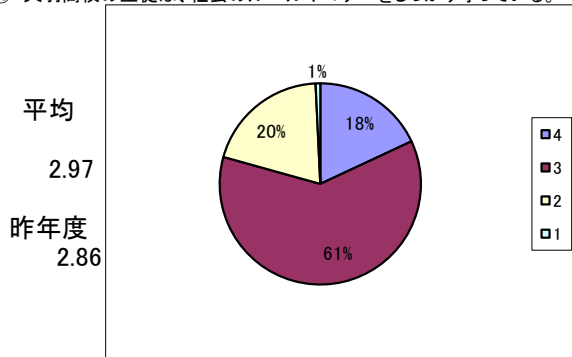

⑩ 天羽高校は、開放講座等の実施やその充実・改善に努めている。

⑪ 天羽高校は、保護者の意見や要望をしっかりと聞き入れている。

⑫ 天羽高校は、地域との交流を積極的に進め、地域との連携に努めている。

⑬ 天羽高校は、地域の企業等と協力して進路指導の充実に努めている。

⑭ 天羽高校は、学習環境(学校の施設や設備)の整備に努めている。

⑮ 天羽高校の生徒は、礼儀正しく、挨拶をしっかりとする。

⑯ 天羽高の生徒は、学習活動や部活動に生き生きと取り組んでいる。

選択肢の基準

- 4 そうだと思う
- 3 だいたいそうだと思う
- 2 あまりそうとは思わない
- 1 そうだとは思わない

⑰ 天羽高校の生徒は、服装や身だしなみがしっかりしている。

⑱ 天羽高校の生徒は、社会のルールやマナーをしっかり守っている。

⑲ 天羽高校の生徒は、学校生活全般に満足している。

⑳ 子どもを天羽高校に入学させて良かったと思っている。

保護者による評価の平均値