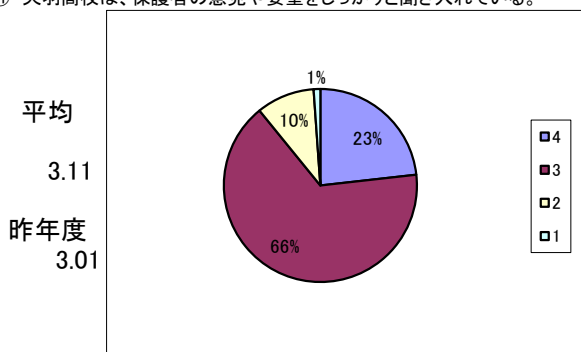

⑪ 天羽高校は、保護者の意見や要望をしっかりと聞き入れている。