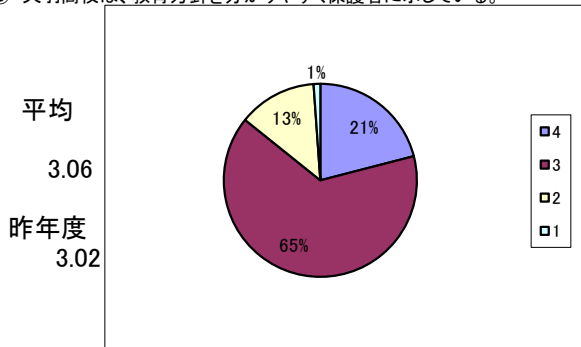

I 保護者意識調査 (回答数 268) 回収率 86.7%

選択肢の基準  
 4 そうだと思う  
 3 だいたいそうだと思う  
 2 あまりそうとは思わない  
 1 そうだとは思わない

① 「地域連携アクティブスクール」の内容を良く理解している。

② 「地域連携アクティブスクール」になり、天羽高校の教育が充実したと思う。

③ 天羽高校は、教育方針を分かりやすく保護者に示している。

④ 天羽高校は、生徒の学力向上のために色々な取組や様々な工夫を行っている。

⑤ 天羽高校は、きめ細かく丁寧な学習指導を行っている。

⑥ 天羽高校は、教育活動について保護者に広報活動や情報提供に努めている。

⑦ 天羽高校は、生徒指導を積極的に行っている。

⑧ 天羽高校は、特色ある学校づくりのために、さまざまな取組を実践している。

選択肢の基準

- 4 そうだと思う
- 3 だいたいそうだと思う
- 2 あまりそうとは思わない
- 1 そうとは思わない

⑨ 天羽高校は、地域の活動(ボランティア・町内活動等)に協力的である。