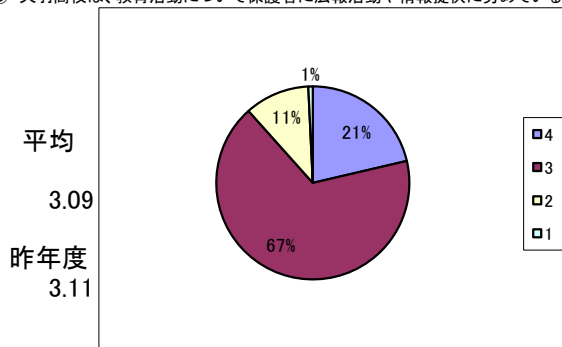

I 保護者意識調査 (回答数 268) 回収率 86.7%

選択肢の基準  
 4 そうだと思う  
 3 だいたいそうだと思う  
 2 あまりそうとは思わない  
 1 そうだとは思わない

① 「地域連携アクティブスクール」の内容を良く理解している。

② 「地域連携アクティブスクール」になり、天羽高校の教育が充実したと思う。

③ 天羽高校は、教育方針を分かりやすく保護者に示している。

④ 天羽高校は、生徒の学力向上のために色々な取組や様々な工夫を行っている。

⑤ 天羽高校は、きめ細かく丁寧な学習指導を行っている。

⑥ 天羽高校は、教育活動について保護者に広報活動や情報提供に努めている。

⑦ 天羽高校は、生徒指導を積極的に行っている。

⑧ 天羽高校は、特色ある学校づくりのために、さまざまな取組を実践している。

選択肢の基準

- 4 そうだと思う
- 3 だいたいそうだと思う
- 2 あまりそうとは思わない
- 1 そうとは思わない

⑨ 天羽高校は、地域の活動(ボランティア・町内活動等)に協力的である。