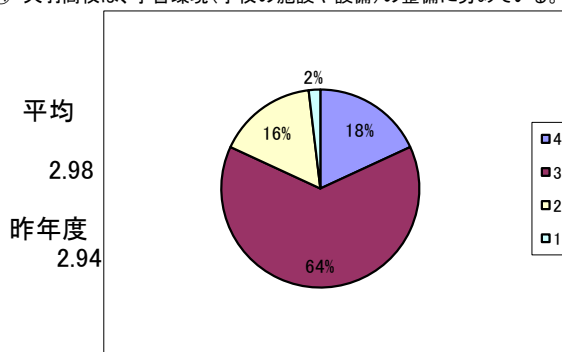

⑩ 天羽高校は、開放講座等の実施やその充実・改善に努めている。

⑪ 天羽高校は、保護者の意見や要望をしっかりと聞き入れている。

⑫ 天羽高校は、地域との交流を積極的に進め、地域との連携に努めている。

⑬ 天羽高校は、地域の企業等と協力して進路指導の充実に努めている。

⑭ 天羽高校は、学習環境(学校の施設や設備)の整備に努めている。

⑮ 天羽高校の生徒は、礼儀正しく、挨拶をしっかりとする。

⑯ 天羽高の生徒は、学習活動や部活動に生き生きと取り組んでいる。

選択肢の基準

- 4 そうだと思う
- 3 だいたいそうだと思う
- 2 あまりそうとは思わない
- 1 そうだとは思わない

⑰ 天羽高校の生徒は、服装や身だしなみがしっかりしている。

⑱ 天羽高校の生徒は、社会のルールやマナーをしっかり守っている。

⑲ 天羽高校の生徒は、学校生活全般に満足している。

⑳ 子どもを天羽高校に入学させて良かったと思っている。

保護者による評価の平均値