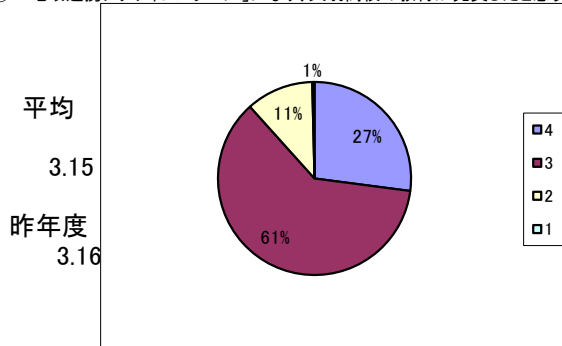

I 保護者意識調査 (回答数 268) 回収率 86.7%

選択肢の基準  
 4 そうだと思う  
 3 だいたいそうだと思う  
 2 あまりそうとは思わない  
 1 そうだとは思わない

① 「地域連携アクティブスクール」の内容を良く理解している。

② 「地域連携アクティブスクール」になり、天羽高校の教育が充実したと思う。

③ 天羽高校は、教育方針を分かりやすく保護者に示している。

④ 天羽高校は、生徒の学力向上のために色々な取組や様々な工夫を行っている。

⑤ 天羽高校は、きめ細かく丁寧な学習指導を行っている。

⑥ 天羽高校は、教育活動について保護者に広報活動や情報提供に努めている。

⑦ 天羽高校は、生徒指導を積極的に行っている。

⑧ 天羽高校は、特色ある学校づくりのために、さまざまな取組を実践している。

選択肢の基準

- 4 そうだと思う
- 3 だいたいそうだと思う
- 2 あまりそうとは思わない
- 1 そうとは思わない

⑨ 天羽高校は、地域の活動(ボランティア・町内活動等)に協力的である。