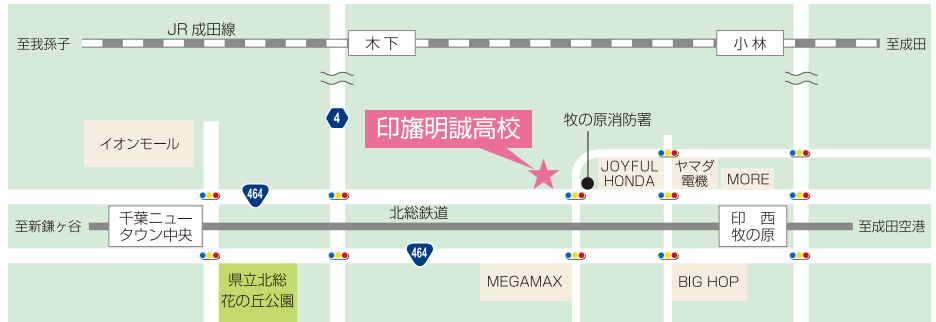

## 11月5日(土)

学校説明会	10:00 ~ 11:00	受付
	10:10 ~ 11:35	授業参観、説明会
	11:40 ~ 12:30	部活動体験、個別相談

## 12月10日(土)

学校説明会	9:30 ~ 10:00	受付
	10:00 ~ 10:40	説明会
	10:40 ~ 11:00	校舎・施設案内、個別相談

- 小林駅より 北総交通バス 約20分  
「印旛明誠高校」下車 徒歩0分
- 木下駅より コミュニティバス「ふれあいバス」  
「給食センター前」下車 徒歩5分  
※運行本数が少ないので御注意ください。
- 印西牧の原駅より 北総交通バス 約5分  
「印旛明誠高校」下車 徒歩0分
- 印西牧の原駅より 徒歩20分  
自転車10分