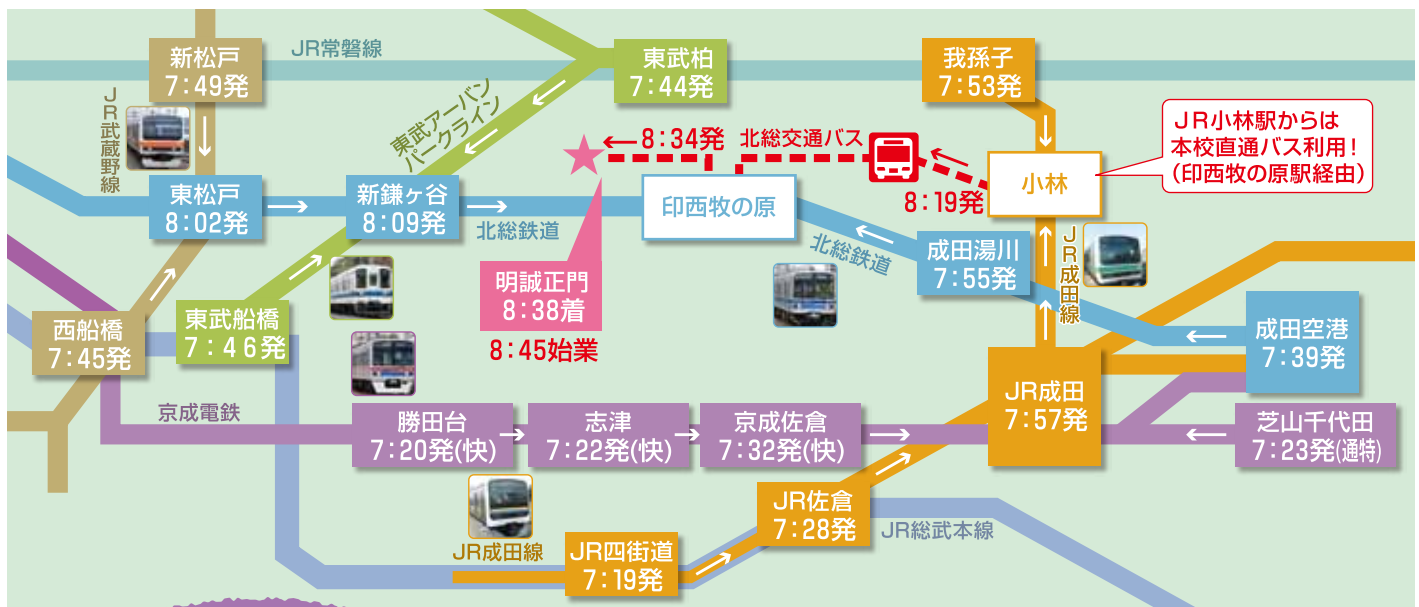

千葉県立 印旛明誠高等学校
〒270-1337 印西市草深1420-9(ジョイフル本田・消防署並び)
Tel.0476-47-7001 Fax.0476-47-7003
<http://cms2.chiba-c.ed.jp/i-meisei/>