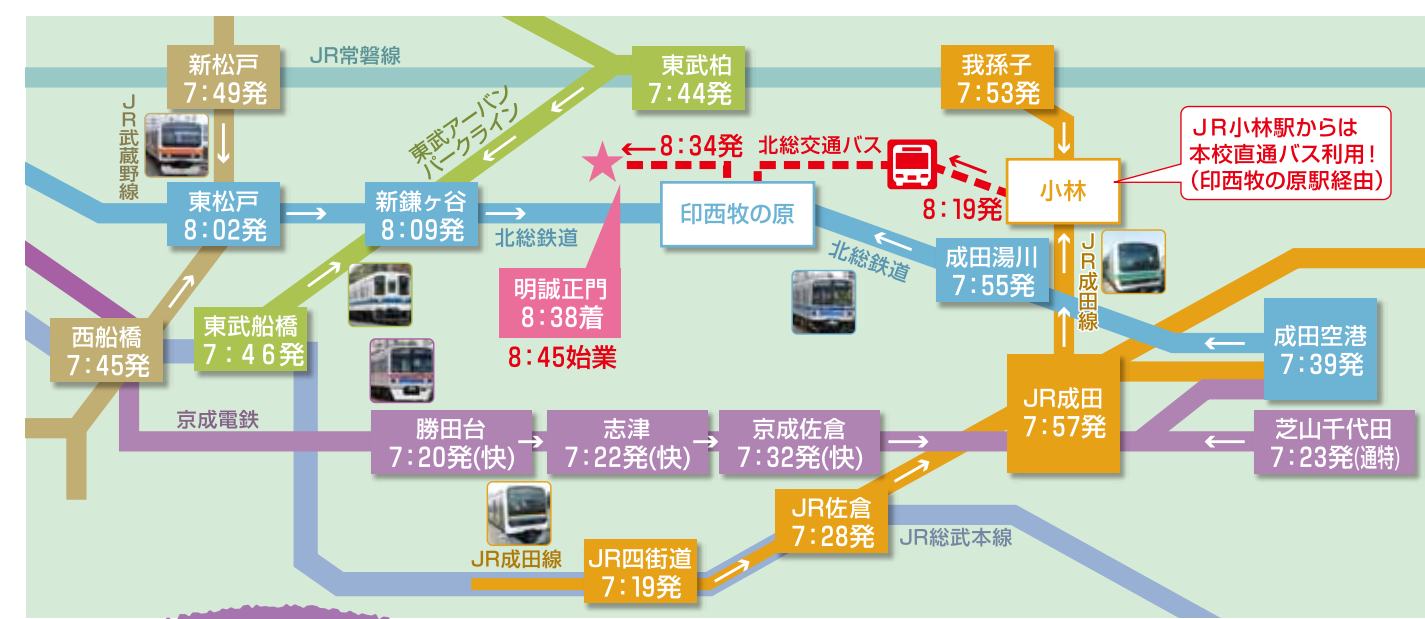

Access アクセス